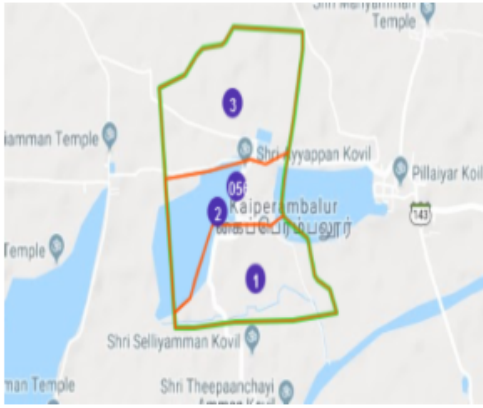

Nazri Naksha