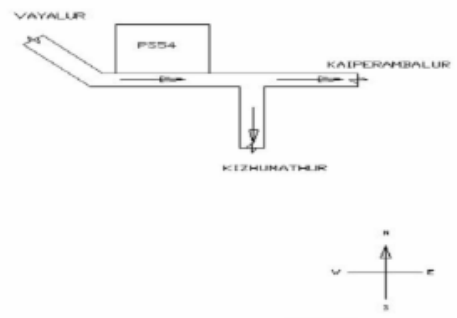

வாக்காளர் பதிவு அலுவலரின்
கையொப்பம்

Nazri Naksha

Google Map View

Polling Station Building Front View

Polling Station Front View

Cad View

Key MAP View

| | | | | | | | | | | | |
|----|------------|--|--------------------|------|------------|--|--------------------|----|------------|--|--------------------|
| 1 | NNK0651950 | பெயர் : குணசேகரன் தந்தை பெயர்: பரமசிவம் வீட்டு எண் : 1 வயது : 42 பாலினம் : ஆண் | Photo is available | 2 | DBW2414225 | பெயர் : அலமேலு கணவர் பெயர்: வெங்கடாசலம் வீட்டு எண் : 2 வயது : 53 பாலினம் : பெண் | Photo is available | 3 | NNK2204105 | பெயர் : சுகுணா தந்தை பெயர்: வெங்கடாசலம் வீட்டு எண் : 2 வயது : 23 பாலினம் : பெண் | Photo is available |
| 4 | NNK0731083 | பெயர் : அருண் தந்தை பெயர்: வெங்கடாசலம் வீட்டு எண் : 2-4 வயது : 31 பாலினம் : ஆண் | Photo is available | 5 | NNK0887869 | பெயர் : ஆனந்த் தந்தை பெயர்: வெங்கடாசலம் வீட்டு எண் : 2-4 வயது : 28 பாலினம் : ஆண் | Photo is available | 6 | NNK2215085 | பெயர் : உஷாதேவி தந்தை பெயர்: செழியன் வீட்டு எண் : 2/36 வயது : 23 பாலினம் : பெண் | Photo is available |
| 7 | NNK1333277 | பெயர் : பட்டத்தம்மாள் கணவர் பெயர்: துரைசாமி வீட்டு எண் : 3 வயது : 80 பாலினம் : பெண் | Photo is available | 8 | DBW2520583 | பெயர் : ரெங்கம்மாள் கணவர் பெயர்: தங்கராசு வீட்டு எண் : 3 வயது : 69 பாலினம் : பெண் | Photo is available | 9 | NNK1333285 | பெயர் : கொளஞ்சி தந்தை பெயர்: துரைசாமி வீட்டு எண் : 3 வயது : 55 பாலினம் : பெண் | Photo is available |
| 10 | DBW2509891 | பெயர் : கோவிந்தசாமி தந்தை பெயர்: சேப்பெருமாள் வீட்டு எண் : 3 வயது : 52 பாலினம் : ஆண் | Photo is available | 11 | DBW1332535 | பெயர் : சங்கீதா கணவர் பெயர்: ரெங்கசாமி வீட்டு எண் : 3 வயது : 39 பாலினம் : பெண் | Photo is available | 12 | NNK2448918 | பெயர் : மா விக்னெஷ் தந்தை பெயர்: க மாயவேல் வீட்டு எண் : 3 வயது : 20 பாலினம் : ஆண் | Photo is available |
| 13 | NNK0790022 | பெயர் : ராஜ்குமார் தந்தை பெயர்: ராமச்சந்திரன் வீட்டு எண் : 3-304a வயது : 30 பாலினம் : ஆண் | Photo is available | 14 | DBW2285443 | பெயர் : ரெங்கசாமி தந்தை பெயர்: துரைசாமி வீட்டு எண் : 4 வயது : 47 பாலினம் : ஆண் | Photo is available | 15 | NNK2414001 | பெயர் : மகேஷ்வரி தந்தை பெயர்: ரெங்கசாமி வீட்டு எண் : 4 வயது : 22 பாலினம் : பெண் | Photo is available |
| 16 | NNK0214163 | பெயர் : மதியழகன் தந்தை பெயர்: ராமச்சந்திரன் வீட்டு எண் : 4-7 வயது : 59 பாலினம் : ஆண் | Photo is available | 17 | NNK2379022 | பெயர் : ஐயப்பன் தந்தை பெயர்: காமராஜ் வீட்டு எண் : 4/7 வயது : 21 பாலினம் : ஆண் | Photo is available | 18 | NNK0213744 | பெயர் : செல்வராணி கணவர் பெயர்: சாமிதுரை வீட்டு எண் : 4-8 வயது : 38 பாலினம் : பெண் | Photo is available |
| 19 | NNK2305860 | பெயர் : பழனிவேல் தந்தை பெயர்: அன்பழகன் வீட்டு எண் : 4-8 வயது : 23 பாலினம் : ஆண் | Photo is available | 20 | NNK1175280 | பெயர் : பாரதி கணவர் பெயர்: ராஜேந்திரன் வீட்டு எண் : 4-9 வயது : 28 பாலினம் : பெண் | Photo is available | 21 | NNK1005594 | பெயர் : ராஜ்குரு தந்தை பெயர்: இராஜேந்திரன் வீட்டு எண் : 4-9 வயது : 27 பாலினம் : ஆண் | Photo is available |
| 22 | NNK1136647 | பெயர் : பிரியங்கா தந்தை பெயர்: மதியழகன் வீட்டு எண் : 4-10 வயது : 26 பாலினம் : பெண் | Photo is available | 23 | NNK2330868 | பெயர் : மணிகண்டன் தந்தை பெயர்: மதியழகன் வீட்டு எண் : 4-10 வயது : 22 பாலினம் : ஆண் | Photo is available | 24 | NNK0839787 | பெயர் : அழகுதுரை தந்தை பெயர்: மருதமுத்து வீட்டு எண் : 4-11 வயது : 42 பாலினம் : ஆண் | Photo is available |
| 25 | NNK2514479 | பெயர் : விஜயகுமர் தந்தை பெயர்: ராஜேந்திரன் வீட்டு எண் : 4/11 வயது : 42 பாலினம் : ஆண் | Photo is available | # 26 | NNK1333293 | பெயர் : ரவி பெ தந்தை பெயர்: பெருமாள் வீட்டு எண் : 4-14A வயது : 57 பாலினம் : ஆண் | Photo is available | 27 | NNK1333301 | பெயர் : வெண்ணிலா கணவர் பெயர்: ரவி வீட்டு எண் : 4-14A வயது : 54 பாலினம் : பெண் | Photo is available |
| 28 | NNK0731166 | பெயர் : சத்யா கணவர் பெயர்: மணிவேலு வீட்டு எண் : 4-15 வயது : 38 பாலினம் : பெண் | Photo is available | 29 | NNK1005610 | பெயர் : அபிநயா தந்தை பெயர்: அர்ச்சுனன் வீட்டு எண் : 4-15 வயது : 27 பாலினம் : பெண் | Photo is available | 30 | DBW1507474 | பெயர் : மலர்க்கொடி கணவர் பெயர்: ராஜேந்திரன் வீட்டு எண் : 4-017 வயது : 47 பாலினம் : பெண் | Photo is available |