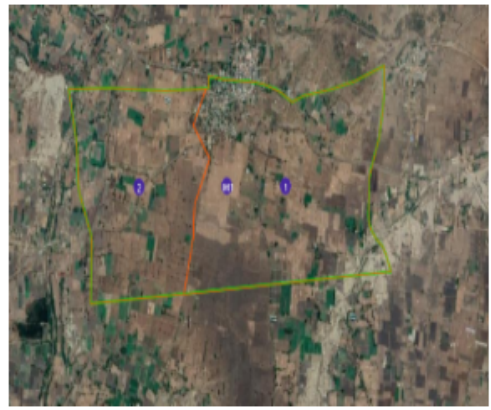

**3. வாக்குச் சாவடியின் விவரங்கள்**

<p><b>வாக்குச் சாவடியின் எண் மற்றும் பெயர் :</b></p> <p>67 - ஊராட்சி ஒன்றிய தொடக்க பள்ளி, கிழக்கு மேற்கு ஓட்டு கட்டிடம், மேற்கு பகுதி, தெற்கு பார்த்தது, வடக்கலூர்</p> <p><b>வாக்குச் சாவடியின் முகவரி :</b></p> <p>ஊராட்சி ஒன்றிய தொடக்க பள்ளி, கிழக்கு மேற்கு ஓட்டு கட்டிடம், மேற்கு பகுதி, தெற்கு பார்த்தது, வடக்கலூர்</p>	<p><b>வாக்குச் சாவடியின் வகைப்பாடு (ஆண்/பெண்/பொது)</b></p> <p><b>துணை வாக்குச் சாவடிகளின் எண்ணிக்கை :</b></p>	<p><b>பொது</b></p> <p style="font-size: 24px;">0</p>
---	---	--

Google Map View

Polling Station Building Front View

Polling Station Front View

Cad View

Key MAP View

சட்டமன்றத் தொகுதியின் எண் மற்றும் பெயர் : 148-குன்னம் மற்றும் பெயர் 1-வடக்கலூர்(வ.கி) மற்றும் (ஊ), பழைய அரசமங்கலம் வார்டு 4 பிரிவு எண் மற்றும் பெயர்