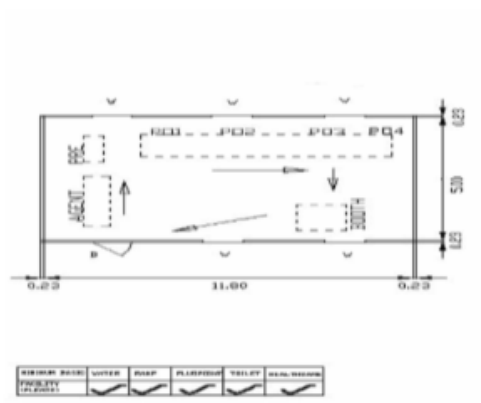

Google Map View

Polling Station Building Front View

Polling Station Front View

Cad View

Key MAP View

சட்டமன்றத் தொகுதியின் எண் மற்றும் பெயர் : 148-குன்னம் மற்றும் பெயர் 1-வடக்கலூர்(வ.கி) மற்றும் (ஊ), பழைய அரசமங்கலம் வார்டு 4 பிரிவு எண் மற்றும் பெயர்