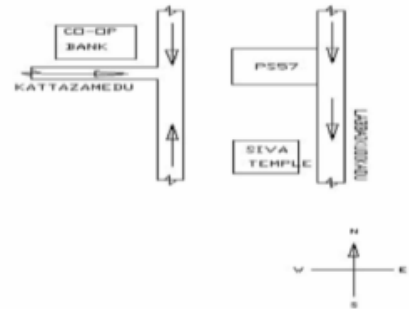

Google Map View

Polling Station Building Front View

Polling Station Front View

Cad View

Key MAP View

சட்டமன்றத் தொகுதியின் எண் மற்றும் பெயர் : 148-குன்னம் மற்றும் பெயர் 1-வடக்கலூர்(வ.கி) மற்றும் (ஊ), பழைய அரசமங்கலம் வார்டு 4 பிரிவு எண் மற்றும் பெயர்