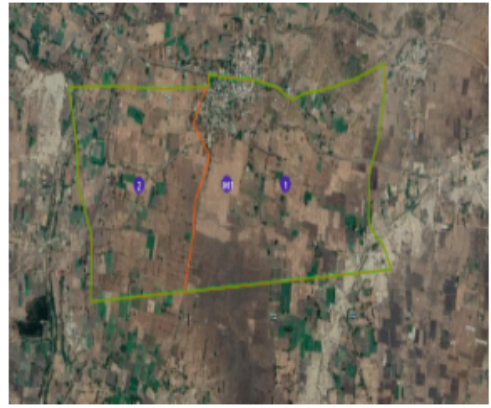

Google Map View