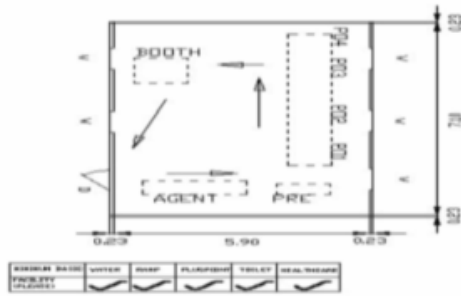

Google Map View

Polling Station Building Front View

Polling Station Front View

Cad View

Key MAP View

சட்டமன்றத் தொகுதியின் எண் மற்றும் பெயர் : 148-குளம் பிரிவு எண் மற்றும் பெயர் 1-பெருமத்தூர்(தெ), (வ.கி) மற்றும் (ஊ), தெற்குத் தெரு வார்டு 2