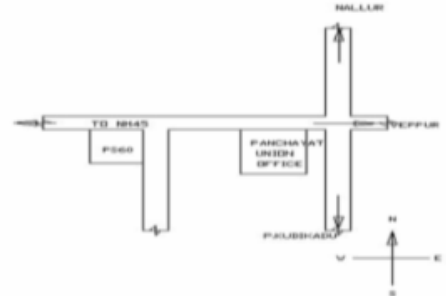

Google Map View

Polling Station Building Front View

Polling Station Front View

Cad View

Key MAP View

சட்டமன்றத் தொகுதியின் எண் மற்றும் பெயர் : 148-குளம் பிரிவு எண் மற்றும் பெயர் 1-பெருமத்தூர்(தெ), (வ.கி) மற்றும் (ஊ), தெற்குத் தெரு வார்டு 2