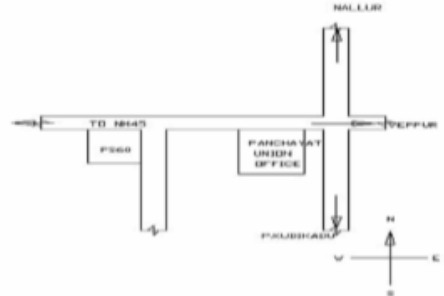

Google Map View

Polling Station Building Front View

Polling Station Front View

Cad View

Key MAP View

1 பெயர் : சுசி கணவர் பெயர் : சுரேஷ் வீட்டு எண் : 0 வயது : 31 பாலினம் : பெண்	NNK1186238 Photo is available	2 பெயர் : தமிழ்செல்வி தந்தை பெயர் : செல்லப்பெருமாள் வீட்டு எண் : 0 வயது : 29 பாலினம் : பெண்	NNK1184530 Photo is available	3 பெயர் : சத்யா கணவர் பெயர் : சாமிதுரை வீட்டு எண் : 1 வயது : 40 பாலினம் : பெண்	NNK2348068 Photo is available
4 பெயர் : இளவரசன் தந்தை பெயர் : பிரகாசம் வீட்டு எண் : 1 வயது : 34 பாலினம் : ஆண்	NNK0419747 Photo is available	5 பெயர் : இந்துமதி கணவர் பெயர் : தெய்வராஜா வீட்டு எண் : 1 வயது : 33 பாலினம் : பெண்	NNK0419853 Photo is available	6 பெயர் : நிர்மலா கணவர் பெயர் : நல்லுசாமி வீட்டு எண் : 1 வயது : 32 பாலினம் : பெண்	NNK0953851 Photo is available
7 பெயர் : ரமேஷ் தந்தை பெயர் : பன்னீர்செல்வம் வீட்டு எண் : 1 வயது : 31 பாலினம் : ஆண்	NNK0559948 Photo is available	8 பெயர் : கார்த்திகேயன் தந்தை பெயர் : பரமசிவம் வீட்டு எண் : 1 வயது : 29 பாலினம் : ஆண்	NNK0889543 Photo is available	S 9 பெயர் : அரவிந்த் தந்தை பெயர் : செல்லதுரை வீட்டு எண் : 1 வயது : 21 பாலினம் : ஆண்	NNK2373959 Photo is available
10 பெயர் : கலையரசன் தந்தை பெயர் : ரெங்கசாமி வீட்டு எண் : 1-1 வயது : 41 பாலினம் : ஆண்	DBW2454031 Photo is available	11 பெயர் : ஜோதி கணவர் பெயர் : சாமிதுரை வீட்டு எண் : 1-2 வயது : 50 பாலினம் : பெண்	DBW1219443 Photo is available	12 பெயர் : கண்ணன் தந்தை பெயர் : துரைசாமி வீட்டு எண் : 1-4 வயது : 55 பாலினம் : ஆண்	NNK1382084 Photo is available
S 13 பெயர் : அருள்மணி தந்தை பெயர் : பூமகிஷம் வீட்டு எண் : 1-4 வயது : 47 பாலினம் : ஆண்	NNK0016980 Photo is available	S 14 பெயர் : மணிமேகலை கணவர் பெயர் : ராஜேந்திரன் வீட்டு எண் : 1-5 வயது : 54 பாலினம் : பெண்	NNK1382092 Photo is available	15 பெயர் : நல்லம்மாள் கணவர் பெயர் : அண்ணாதுரை வீட்டு எண் : 1-5 வயது : 51 பாலினம் : பெண்	NNK1382100 Photo is available
S 16 பெயர் : சுப்பிரமணியன் தந்தை பெயர் : இராஜேந்திரன் வீட்டு எண் : 1-6 வயது : 29 பாலினம் : ஆண்	NNK0791277 Photo is available	17 பெயர் : கணேசன் தந்தை பெயர் : மகாதேவன் வீட்டு எண் : 1-7A வயது : 55 பாலினம் : ஆண்	NNK0635748 Photo is available	18 பெயர் : அமுதா தந்தை பெயர் : விஜயகுமார் வீட்டு எண் : 1-9 வயது : 62 பாலினம் : பெண்	NNK1222843 Photo is available
19 பெயர் : பூங்கொடி கணவர் பெயர் : கிருஷ்ணசாமி வீட்டு எண் : 1-10 வயது : 74 பாலினம் : பெண்	DBW2332542 Photo is available	20 பெயர் : செல்வக்கொளஞ்சி கணவர் பெயர் : ரெங்கசாமி வீட்டு எண் : 1-10 வயது : 60 பாலினம் : பெண்	NNK1382118 Photo is available	21 பெயர் : கெங்கலேவரி கணவர் பெயர் : துரைசாமி வீட்டு எண் : 1-11 வயது : 59 பாலினம் : பெண்	NNK1382126 Photo is available
22 பெயர் : சம்பத் தந்தை பெயர் : சின்னையன் வீட்டு எண் : 1-14 வயது : 67 பாலினம் : ஆண்	DBW1219286 Photo is available	23 பெயர் : குழந்தைவேல் தந்தை பெயர் : பெரியசாமி வீட்டு எண் : 1-14 வயது : 66 பாலினம் : ஆண்	NNK1382134 Photo is available	24 பெயர் : மணிமேகலை கணவர் பெயர் : சம்பத்து வீட்டு எண் : 1-14 வயது : 61 பாலினம் : பெண்	DBW1219278 Photo is available
25 பெயர் : விஜயா கணவர் பெயர் : குழந்தைவேல் வீட்டு எண் : 1-14 வயது : 56 பாலினம் : பெண்	NNK1382142 Photo is available	26 பெயர் : அமுதச்செல்வி கணவர் பெயர் : சுப்ரமணியன் வீட்டு எண் : 1-14 வயது : 53 பாலினம் : பெண்	NNK1382159 Photo is available	S 27 பெயர் : முனியசாமி தந்தை பெயர் : பெரியசாமி வீட்டு எண் : 1-14 வயது : 52 பாலினம் : ஆண்	NNK1382167 Photo is available
S 28 பெயர் : ஞானம்பிகை கணவர் பெயர் : முனியசாமி வீட்டு எண் : 1-14 வயது : 52 பாலினம் : பெண்	NNK1382175 Photo is available	29 பெயர் : செல்வராஜ் தாயின் பெயர் : சிவபாக்கியம் வீட்டு எண் : 1-14 வயது : 51 பாலினம் : ஆண்	DBW2332534 Photo is available	30 பெயர் : பாலமுருகன் தாயின் பெயர் : சிவபாக்கியம் வீட்டு எண் : 1-14 வயது : 50 பாலினம் : ஆண்	DBW2268365 Photo is available