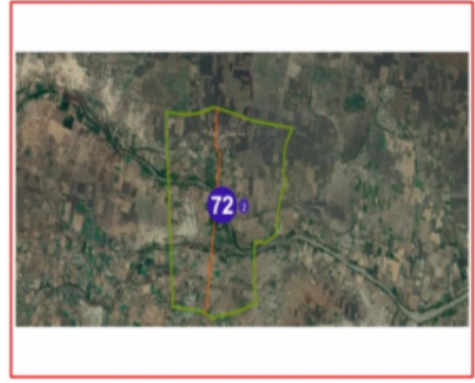

Google Map View