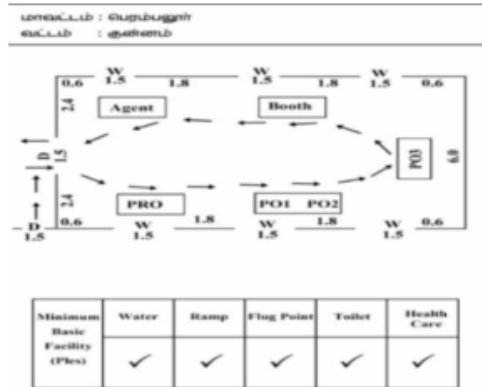

Google Map View

Polling Station Building Front View

Polling Station Front View

Cad View

Key MAP View

1 பெயர் : மகாதேவன் தந்தை பெயர் : ராமசாமி வீட்டு எண் : 1 வயது : 54 பாலினம் : ஆண் Photo is available	DBW2268670	2 பெயர் : கொளஞ்சியப்பன் தந்தை பெயர் : சின்னக்கண்ணு வீட்டு எண் : 1 வயது : 53 பாலினம் : ஆண் Photo is available	NNK0345363	3 பெயர் : சகுந்தலாதேவி கணவர் பெயர் : பெருமாள் வீட்டு எண் : 1 வயது : 34 பாலினம் : பெண் Photo is available	NNK0419887
4 பெயர் : மணிகண்டன் தந்தை பெயர் : ஜெயராமன் வீட்டு எண் : 1 வயது : 31 பாலினம் : ஆண் Photo is available	NNK0560052	5 பெயர் : வெங்கடேஷ் தந்தை பெயர் : செல்வராஜ் வீட்டு எண் : 1 வயது : 21 பாலினம் : ஆண் Photo is available	NNK2403418	6 பெயர் : சுந்தர்ராஜன் தந்தை பெயர் : நடராஜன் வீட்டு எண் : 1-2 வயது : 59 பாலினம் : ஆண் Photo is available	NNK0215731
7 பெயர் : சுகந்தி தந்தை பெயர் : சுந்தர்ராஜன் வீட்டு எண் : 1/2 வயது : 23 பாலினம் : பெண் Photo is available	NNK2263937	8 பெயர் : சுப்ரமணியன் தந்தை பெயர் : வடிவேல் வீட்டு எண் : 1-3a வயது : 54 பாலினம் : ஆண் Photo is available	NNK0215897	9 பெயர் : வேல்மணி தந்தை பெயர் : சுப்ரமணியன் வீட்டு எண் : 1-3ஏ2 வயது : 26 பாலினம் : பெண் Photo is available	NNK1208800
# 10 பெயர் : செல்வராசு ப தந்தை பெயர் : பரமசிவம் வீட்டு எண் : 6 வயது : 43 பாலினம் : ஆண் Photo is available	NNK0215707	# 11 பெயர் : வளர்மதி செ கணவர் பெயர் : செல்வராசு வீட்டு எண் : 1-6 வயது : 38 பாலினம் : பெண் Photo is available	NNK0215848	12 பெயர் : வெங்கடேசன் தந்தை பெயர் : முத்துசாமி வீட்டு எண் : 1-7B வயது : 30 பாலினம் : ஆண் Photo is available	NNK0653741
13 பெயர் : சம்பத் தந்தை பெயர் : சாமிதுரை வீட்டு எண் : 1-10C வயது : 29 பாலினம் : ஆண் Photo is available	NNK0989988	14 பெயர் : சுமதி கணவர் பெயர் : விஜயகுமார் வீட்டு எண் : 1-11a வயது : 42 பாலினம் : பெண் Photo is available	NNK0216002	15 பெயர் : விக்னேஷ் தாயின் பெயர் : சுமதி வீட்டு எண் : 1/11 ஏ வயது : 23 பாலினம் : ஆண் Photo is available	NNK2292456
S 16 பெயர் : செல்வக்குமார் தந்தை பெயர் : முனியசாமி வீட்டு எண் : 1-16 வயது : 31 பாலினம் : ஆண் Photo is available	NNK0653766	17 பெயர் : ராதா கணவர் பெயர் : துரைசாமி வீட்டு எண் : 1-24 வயது : 34 பாலினம் : பெண் Photo is available	NNK0840587	18 பெயர் : செல்வராணி தந்தை பெயர் : குமார் வீட்டு எண் : 1-27 வயது : 31 பாலினம் : பெண் Photo is available	NNK0653709
19 பெயர் : தர்மலிங்கம் தந்தை பெயர் : துரைசாமி வீட்டு எண் : 1-28 வயது : 61 பாலினம் : ஆண் Photo is available	NNK0215913	20 பெயர் : தர்மதுரை தந்தை பெயர் : தர்மலிங்கம் வீட்டு எண் : 1-28 வயது : 35 பாலினம் : ஆண் Photo is available	NNK0216077	21 பெயர் : வீரமுத்து தந்தை பெயர் : தர்மலிங்கம் வீட்டு எண் : 1-28 வயது : 31 பாலினம் : ஆண் Photo is available	NNK0624106
22 பெயர் : அருணா தந்தை பெயர் : மகாதேவன் வீட்டு எண் : 1/35 வயது : 25 பாலினம் : பெண் Photo is available	NNK2292464	23 பெயர் : ஆர்த்தி தந்தை பெயர் : மகாதேவன் வீட்டு எண் : 1/35 வயது : 23 பாலினம் : பெண் Photo is available	NNK2292472	24 பெயர் : குமுதா கணவர் பெயர் : கரும்பாயிரம் வீட்டு எண் : 1-44 வயது : 39 பாலினம் : பெண் Photo is available	NNK0216200
# 25 பெயர் : மதியழகன் தந்தை பெயர் : நல்லதம்பி வீட்டு எண் : 1-44 வயது : 39 பாலினம் : ஆண் Photo is available	NNK0418525	26 பெயர் : வேல்முருகன் தந்தை பெயர் : சின்னதுரை வீட்டு எண் : 1-64 வயது : 41 பாலினம் : ஆண் Photo is available	NNK0216085	27 பெயர் : பால்ராஜ் தந்தை பெயர் : சின்னதுரை வீட்டு எண் : 1-64 வயது : 34 பாலினம் : ஆண் Photo is available	NNK0345330
28 பெயர் : மாரியம்மா கணவர் பெயர் : வேல்முருகன் வீட்டு எண் : 1-64 வயது : 30 பாலினம் : பெண் Photo is available	NNK0777599	29 பெயர் : பாலகிருஷ்ணன் தந்தை பெயர் : பச்சமுத்து வீட்டு எண் : 1-70A வயது : 49 பாலினம் : ஆண் Photo is available	NNK0345413	30 பெயர் : மாலதி தந்தை பெயர் : ரமேஷ் வீட்டு எண் : 1-72 வயது : 35 பாலினம் : பெண் Photo is available	NNK0989889