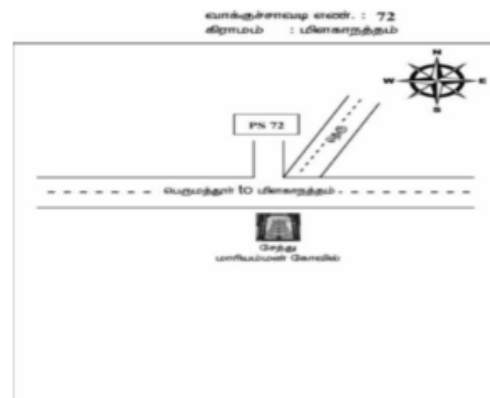

Google Map View

Polling Station Building Front View

Polling Station Front View

Cad View

Key MAP View

1 பெயர் : மகாதேவன் தந்தை பெயர் : ராமசாமி வீட்டு எண் : 1 வயது : 54 பாலினம் : ஆண் Photo is available	DBW2268670	2 பெயர் : கொளஞ்சியப்பன் தந்தை பெயர் : சின்னக்கண்ணு வீட்டு எண் : 1 வயது : 53 பாலினம் : ஆண் Photo is available	NNK0345363	3 பெயர் : சகுந்தலாதேவி கணவர் பெயர் : பெருமாள் வீட்டு எண் : 1 வயது : 34 பாலினம் : பெண் Photo is available	NNK0419887
4 பெயர் : மணிகண்டன் தந்தை பெயர் : ஜெயராமன் வீட்டு எண் : 1 வயது : 31 பாலினம் : ஆண் Photo is available	NNK0560052	5 பெயர் : வெங்கடேஷ் தந்தை பெயர் : செல்வராஜ் வீட்டு எண் : 1 வயது : 21 பாலினம் : ஆண் Photo is available	NNK2403418	6 பெயர் : சுந்தர்ராஜன் தந்தை பெயர் : நடராஜன் வீட்டு எண் : 1-2 வயது : 59 பாலினம் : ஆண் Photo is available	NNK0215731
7 பெயர் : சுகந்தி தந்தை பெயர் : சுந்தர்ராஜன் வீட்டு எண் : 1/2 வயது : 23 பாலினம் : பெண் Photo is available	NNK2263937	8 பெயர் : சுப்ரமணியன் தந்தை பெயர் : வடிவேல் வீட்டு எண் : 1-3a வயது : 54 பாலினம் : ஆண் Photo is available	NNK0215897	9 பெயர் : வேல்மணி தந்தை பெயர் : சுப்ரமணியன் வீட்டு எண் : 1-3ஏ2 வயது : 26 பாலினம் : பெண் Photo is available	NNK1208800
# 10 பெயர் : செல்வராசு ப தந்தை பெயர் : பரமசிவம் வீட்டு எண் : 6 வயது : 43 பாலினம் : ஆண் Photo is available	NNK0215707	# 11 பெயர் : வளர்மதி செ கணவர் பெயர் : செல்வராசு வீட்டு எண் : 1-6 வயது : 38 பாலினம் : பெண் Photo is available	NNK0215848	12 பெயர் : வெங்கடேசன் தந்தை பெயர் : முத்துசாமி வீட்டு எண் : 1-7B வயது : 30 பாலினம் : ஆண் Photo is available	NNK0653741
13 பெயர் : சம்பத் தந்தை பெயர் : சாமிதுரை வீட்டு எண் : 1-10C வயது : 29 பாலினம் : ஆண் Photo is available	NNK0989988	14 பெயர் : சுமதி கணவர் பெயர் : விஜயகுமார் வீட்டு எண் : 1-11a வயது : 42 பாலினம் : பெண் Photo is available	NNK0216002	15 பெயர் : விக்னேஷ் தாயின் பெயர் : சுமதி வீட்டு எண் : 1/11 ஏ வயது : 23 பாலினம் : ஆண் Photo is available	NNK2292456
S 16 பெயர் : செல்வக்குமார் தந்தை பெயர் : முனியசாமி வீட்டு எண் : 1-16 வயது : 31 பாலினம் : ஆண் Photo is available	NNK0653766	17 பெயர் : ராதா கணவர் பெயர் : துரைசாமி வீட்டு எண் : 1-24 வயது : 34 பாலினம் : பெண் Photo is available	NNK0840587	18 பெயர் : செல்வராணி தந்தை பெயர் : குமார் வீட்டு எண் : 1-27 வயது : 31 பாலினம் : பெண் Photo is available	NNK0653709
19 பெயர் : தர்மலிங்கம் தந்தை பெயர் : துரைசாமி வீட்டு எண் : 1-28 வயது : 61 பாலினம் : ஆண் Photo is available	NNK0215913	20 பெயர் : தர்மதுரை தந்தை பெயர் : தர்மலிங்கம் வீட்டு எண் : 1-28 வயது : 35 பாலினம் : ஆண் Photo is available	NNK0216077	21 பெயர் : வீரமுத்து தந்தை பெயர் : தர்மலிங்கம் வீட்டு எண் : 1-28 வயது : 31 பாலினம் : ஆண் Photo is available	NNK0624106
22 பெயர் : அருணா தந்தை பெயர் : மகாதேவன் வீட்டு எண் : 1/35 வயது : 25 பாலினம் : பெண் Photo is available	NNK2292464	23 பெயர் : ஆர்த்தி தந்தை பெயர் : மகாதேவன் வீட்டு எண் : 1/35 வயது : 23 பாலினம் : பெண் Photo is available	NNK2292472	24 பெயர் : குமுதா கணவர் பெயர் : கரும்பாயிரம் வீட்டு எண் : 1-44 வயது : 39 பாலினம் : பெண் Photo is available	NNK0216200
# 25 பெயர் : மதியழகன் தந்தை பெயர் : நல்லதம்பி வீட்டு எண் : 1-44 வயது : 39 பாலினம் : ஆண் Photo is available	NNK0418525	26 பெயர் : வேல்முருகன் தந்தை பெயர் : சின்னதுரை வீட்டு எண் : 1-64 வயது : 41 பாலினம் : ஆண் Photo is available	NNK0216085	27 பெயர் : பால்ராஜ் தந்தை பெயர் : சின்னதுரை வீட்டு எண் : 1-64 வயது : 34 பாலினம் : ஆண் Photo is available	NNK0345330
28 பெயர் : மாரியம்மா கணவர் பெயர் : வேல்முருகன் வீட்டு எண் : 1-64 வயது : 30 பாலினம் : பெண் Photo is available	NNK0777599	29 பெயர் : பாலகிருஷ்ணன் தந்தை பெயர் : பச்சமுத்து வீட்டு எண் : 1-70A வயது : 49 பாலினம் : ஆண் Photo is available	NNK0345413	30 பெயர் : மாலதி தந்தை பெயர் : ரமேஷ் வீட்டு எண் : 1-72 வயது : 35 பாலினம் : பெண் Photo is available	NNK0989889