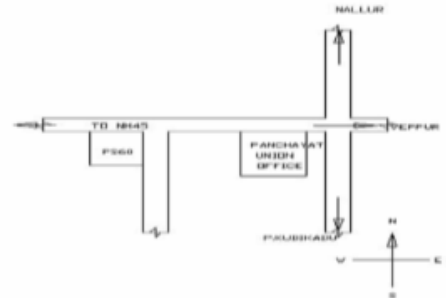

Google Map View

Polling Station Building Front View

Polling Station Front View

Cad View

Key MAP View

சட்டமன்றத் தொகுதியின் எண் மற்றும் பெயர் : 148-குன்னம்
பிரிவு எண் மற்றும் பெயர் 1-பெருமத்தூர்(வ), (வ.கி) மற்றும் (ஊ), பெருமத்தூர் நல்லூர் வார்டு 4