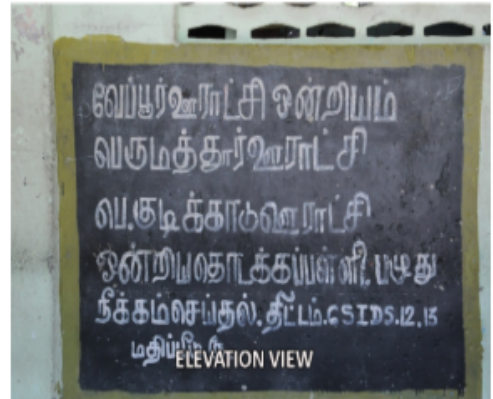

Google Map View

Polling Station Building Front View

Polling Station Front View

Cad View

Key MAP View

1	NNK2405793	பெயர் : கோவிந்தன் தந்தை பெயர்: நாராயணன் வீட்டு எண் : 1 வயது : 58 பாலினம் : ஆண்	Photo is available	2	NNK0560599	பெயர் : மணிமேகலை கணவர் பெயர்: முனியமுத்து வீட்டு எண் : 1 வயது : 52 பாலினம் : பெண்	Photo is available	3	NNK0560318	பெயர் : வேங்கமுத்து தந்தை பெயர்: சுப்ரமணி வீட்டு எண் : 1 வயது : 39 பாலினம் : ஆண்	Photo is available
4	NNK0560417	பெயர் : சசிலா கணவர் பெயர்: வெங்கடேசன் வீட்டு எண் : 1 வயது : 39 பாலினம் : பெண்	Photo is available	5	NNK0954065	பெயர் : சத்யராஜ் தந்தை பெயர்: ராஜேந்திரன் வீட்டு எண் : 1 வயது : 38 பாலினம் : ஆண்	Photo is available	6	NNK0560367	பெயர் : தங்கராஜ் தந்தை பெயர்: செல்வராசு வீட்டு எண் : 1 வயது : 38 பாலினம் : ஆண்	Photo is available
7	NNK0560615	பெயர் : பார்வதி கணவர் பெயர்: வேங்கமுத்து வீட்டு எண் : 1 வயது : 38 பாலினம் : பெண்	Photo is available	8	NNK0560573	பெயர் : ஆண்டாள் கணவர் பெயர்: ஆனந்தன் வீட்டு எண் : 1 வயது : 37 பாலினம் : பெண்	Photo is available	9	NNK0560490	பெயர் : செல்வராணி கணவர் பெயர்: பாலுசாமி வீட்டு எண் : 1 வயது : 36 பாலினம் : பெண்	Photo is available
10	NNK0560359	பெயர் : பிரபாகரன் -- தந்தை பெயர்: பிச்சப்பிள்ளை வீட்டு எண் : 1 வயது : 33 பாலினம் : ஆண்	Photo is available	11	NNK0654129	பெயர் : முத்தமிழ்ச்செல்வி தந்தை பெயர்: விஜயகுமார் வீட்டு எண் : 1 வயது : 33 பாலினம் : பெண்	Photo is available	12	NNK0560383	பெயர் : சுதாகர் தந்தை பெயர்: பழனிமுத்து வீட்டு எண் : 1 வயது : 32 பாலினம் : ஆண்	Photo is available
13	NNK0560540	பெயர் : வேம்பு தந்தை பெயர்: தேவேந்திரன் வீட்டு எண் : 1 வயது : 31 பாலினம் : பெண்	Photo is available	14	NNK0560623	பெயர் : மீனா கணவர் பெயர்: வெங்கடேசன் வீட்டு எண் : 1 வயது : 31 பாலினம் : பெண்	Photo is available	15	NNK0654095	பெயர் : வினோத்குமார் தந்தை பெயர்: வேலுசாமி வீட்டு எண் : 1 வயது : 31 பாலினம் : ஆண்	Photo is available
16	NNK0954073	பெயர் : கோபி தந்தை பெயர்: கொளஞ்சி வீட்டு எண் : 1 வயது : 30 பாலினம் : ஆண்	Photo is available	17	NNK0654053	பெயர் : தேன்மொழி கணவர் பெயர்: இராமலிங்கம் வீட்டு எண் : 1 வயது : 30 பாலினம் : பெண்	Photo is available	18	NNK1006360	பெயர் : கருப்பையா தந்தை பெயர்: பிச்சப்பிள்ளை வீட்டு எண் : 1 வயது : 27 பாலினம் : ஆண்	Photo is available
19	NNK1006386	பெயர் : மணிமாறன் தந்தை பெயர்: ஆறுமுகம் வீட்டு எண் : 1 வயது : 27 பாலினம் : ஆண்	Photo is available	20	RQA0907451	பெயர் : ரூபா தந்தை பெயர்: சுப்ரமணியன் வீட்டு எண் : 1/1ஏ வயது : 25 பாலினம் : பெண்	Photo is available	21	NNK0420737	பெயர் : கொளஞ்சி நாதன் தந்தை பெயர்: சின்னதம்பி வீட்டு எண் : 1-9B வயது : 43 பாலினம் : ஆண்	Photo is available
22	NNK0420562	பெயர் : ராஜா தந்தை பெயர்: முருகேசன் வீட்டு எண் : 1-81 வயது : 32 பாலினம் : ஆண்	Photo is available	23	NNK0625681	பெயர் : அமுதா கணவர் பெயர்: முத்தழகன் வீட்டு எண் : 1-81G9 வயது : 35 பாலினம் : பெண்	Photo is available	24	YFE0971598	பெயர் : சக்திவேல் தந்தை பெயர்: பெரியசாமி வீட்டு எண் : 1/135 வயது : 32 பாலினம் : ஆண்	Photo is available
# 25	NNK0840843	பெயர் : பெரியசாமி தந்தை பெயர்: தேவேந்திரன் வீட்டு எண் : 8/206 வயது : 29 பாலினம் : ஆண்	Photo is available	26	NNK0560300	பெயர் : சக்திவேல் தந்தை பெயர்: பழனிவேல் வீட்டு எண் : 1-151 வயது : 32 பாலினம் : ஆண்	Photo is available	27	NNK0560342	பெயர் : ஆனந்தன் -- தந்தை பெயர்: பிச்சப்பிள்ளை வீட்டு எண் : 1-151 வயது : 31 பாலினம் : ஆண்	Photo is available
28	NNK2159747	பெயர் : வீஜயகாந்த் தந்தை பெயர்: திருமலை வீட்டு எண் : 1-151 வயது : 25 பாலினம் : ஆண்	Photo is available	29	NNK2170835	பெயர் : குப்புசாமி தந்தை பெயர்: தேவராஜ் வீட்டு எண் : 1-177 வயது : 42 பாலினம் : ஆண்	Photo is available	30	NNK2347789	பெயர் : வெங்கடேசன் தந்தை பெயர்: ராஜேந்திரன் வீட்டு எண் : 1/321 வயது : 26 பாலினம் : ஆண்	Photo is available