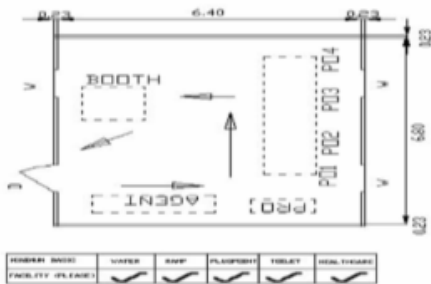

Google Map View

Polling Station Building Front View

Polling Station Front View

Cad View

Key MAP View

சட்டமன்றத் தொகுதியின் எண் மற்றும் பெயர் : 148-குன்னம் பிரிவு எண் மற்றும் பெயர் 1-சிறுமத்தூர்(வ.கி) மற்றும் (ஊ), வடக்கு தெரு வார்டு 1