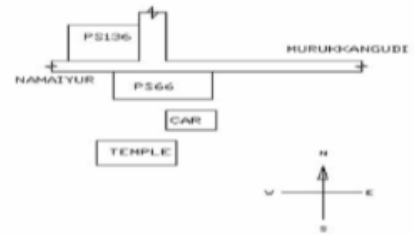

Google Map View

Polling Station Building Front View

Polling Station Front View

Cad View

Key MAP View

சட்டமன்றத் தொகுதியின் எண் மற்றும் பெயர் : 148-குன்னம் பிரிவு எண் மற்றும் பெயர் 1-சிறுமத்தூர்(வ.கி) மற்றும் (ஊ), வடக்கு தெரு வார்டு 1