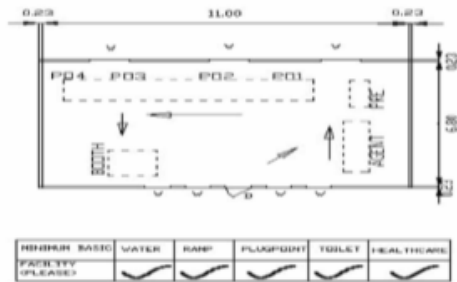

வாக்காளர் பதிவு அலுவலரின்
கையொப்பம்

Nazri Naksha

Google Map View

Polling Station Building Front View

Polling Station Front View

Cad View

Key MAP View

சட்டமன்றத் தொகுதியின் எண் மற்றும் பெயர் : 148-குன்னம் மற்றும் பெயர் : 1-கீழ்ப்புலியூர்(வ), (வ.கி) மற்றும் (ஊ), கிழக்கு தெரு வார்டு-4 பிரிவு எண் மற்றும் பெயர்