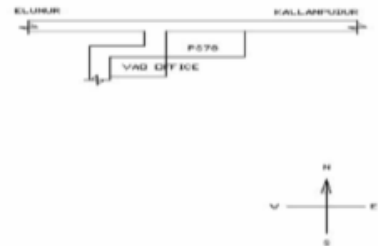

Key MAP View