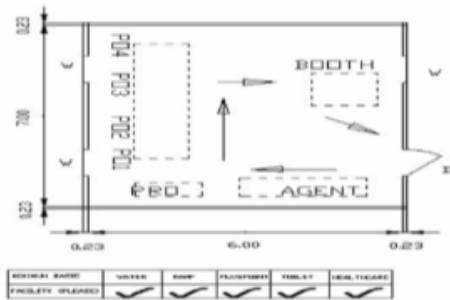

Google Map View

Polling Station Building Front View

Polling Station Front View

Cad View

Key MAP View

1 பெயர் : சுந்தரம்மாள் கணவர் பெயர் : வேலு வீட்டு எண் : 1 வயது : 81 பாலினம் : பெண் Photo is available	NNK1413350	2 பெயர் : பரமசிவம் தந்தை பெயர் : ராமசாமி வீட்டு எண் : 1 வயது : 66 பாலினம் : ஆண் Photo is available	NNK1413368	3 பெயர் : மலர்கொடி கணவர் பெயர் : பரமசிவம் வீட்டு எண் : 1 வயது : 61 பாலினம் : பெண் Photo is available	NNK1413376
4 பெயர் : வெள்ளையம்மாள் கணவர் பெயர் : வடமலை வீட்டு எண் : 1 வயது : 56 பாலினம் : பெண் Photo is available	NNK1413384	5 பெயர் : அஞ்சலை கணவர் பெயர் : பாலகிருஷ்ணன் வீட்டு எண் : 1 வயது : 56 பாலினம் : பெண் Photo is available	NNK0894014	6 பெயர் : ராதாகிருஷ்ணன் தந்தை பெயர் : பாலகிருஷ்ணன் வீட்டு எண் : 1 வயது : 38 பாலினம் : ஆண் Photo is available	NNK0894055
# 7 பெயர் : சுதாகர் தந்தை பெயர் : வடமலை வீட்டு எண் : 1/12 வயது : 37 பாலினம் : ஆண் Photo is available	NNK0308205	8 பெயர் : ராஜவேல் தந்தை பெயர் : பரமசிவம் வீட்டு எண் : 1 வயது : 36 பாலினம் : ஆண் Photo is available	NNK0223909	9 பெயர் : சுகன்யா தந்தை பெயர் : வடமலை வீட்டு எண் : 1 வயது : 31 பாலினம் : பெண் Photo is available	NNK0736355
10 பெயர் : செல்வம் தந்தை பெயர் : தர்மலிங்கம் வீட்டு எண் : 1 வயது : 29 பாலினம் : ஆண் Photo is available	NNK0955138	11 பெயர் : வினிதா கணவர் பெயர் : வரதராஜ் வீட்டு எண் : 1 வயது : 28 பாலினம் : பெண் Photo is available	NNK0955112	12 பெயர் : செல்வக்குமார் தந்தை பெயர் : சண்முகம் வீட்டு எண் : 1 வயது : 28 பாலினம் : ஆண் Photo is available	NNK0955120
13 பெயர் : பத்மினி தந்தை பெயர் : ஜெயராமன் வீட்டு எண் : 1 வயது : 22 பாலினம் : பெண் Photo is available	NNK2355857	14 பெயர் : கமலா தந்தை பெயர் : சங்கர் வீட்டு எண் : 1-1 வயது : 43 பாலினம் : ஆண் Photo is available	NNK0122952	15 பெயர் : பொன்முடி கணவர் பெயர் : ராஜகுமார் வீட்டு எண் : 1-3 வயது : 27 பாலினம் : பெண் Photo is available	NNK2307395
16 பெயர் : பிரவீன் தந்தை பெயர் : சங்கர் வீட்டு எண் : 1/4 வயது : 21 பாலினம் : ஆண் Photo is available	NNK2374189	17 பெயர் : மனோஜ் ம தந்தை பெயர் : மணி வீட்டு எண் : 1/4 வயது : 21 பாலினம் : ஆண் Photo is available	NNK2407583	18 பெயர் : தனராஜ் தந்தை பெயர் : தவமணி வீட்டு எண் : 1/6 வயது : 37 பாலினம் : ஆண் Photo is available	DBW1567676
19 பெயர் : கோபி தந்தை பெயர் : தவமணி வீட்டு எண் : 1-6 வயது : 32 பாலினம் : ஆண் Photo is available	NNK0429811	20 பெயர் : வடமலை தந்தை பெயர் : ராஜேந்திரன் வீட்டு எண் : 1/8 வயது : 22 பாலினம் : ஆண் Photo is available	NNK2325165	21 பெயர் : ஏழுமலை தந்தை பெயர் : ராஜேந்திரன் வீட்டு எண் : 1/8 வயது : 22 பாலினம் : ஆண் Photo is available	NNK2354256
22 பெயர் : பிரபாகரன் தந்தை பெயர் : ஞானசேகர் வீட்டு எண் : 1-9 வயது : 29 பாலினம் : ஆண் Photo is available	NNK0894121	23 பெயர் : தனலட்சுமி கணவர் பெயர் : சுதாகர் வீட்டு எண் : 1-12 வயது : 35 பாலினம் : பெண் Photo is available	NNK0429670	24 பெயர் : அரவிந்த் தந்தை பெயர் : அங்கமுத்து வீட்டு எண் : 1-14 வயது : 22 பாலினம் : ஆண் Photo is available	NNK2325116
25 பெயர் : மணிகண்டன் தந்தை பெயர் : நல்லமுத்து வீட்டு எண் : 1-15 வயது : 34 பாலினம் : ஆண் Photo is available	NNK0429837	26 பெயர் : ஷேரூகேஷ் தந்தை பெயர் : ஜெயராமன் வீட்டு எண் : 1/15 வயது : 19 பாலினம் : ஆண் Photo is available	NNK2571164	27 பெயர் : காமராசு தந்தை பெயர் : சின்னையன் வீட்டு எண் : 1/16 வயது : 57 பாலினம் : ஆண் Photo is available	NNK1414564
28 பெயர் : ரஷ்யா தந்தை பெயர் : காமராஜ் வீட்டு எண் : 1-16 வயது : 25 பாலினம் : பெண் Photo is available	NNK2307411	29 பெயர் : தனலட்சுமி தந்தை பெயர் : காமராஜ் வீட்டு எண் : 1-16 வயது : 22 பாலினம் : பெண் Photo is available	NNK2327369	30 பெயர் : செல்வகுமார் தந்தை பெயர் : வெங்கட்ராஜ் வீட்டு எண் : 1-19 வயது : 27 பாலினம் : ஆண் Photo is available	NNK2172781