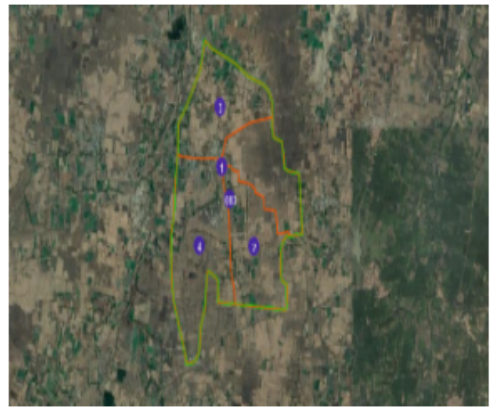

Google Map View