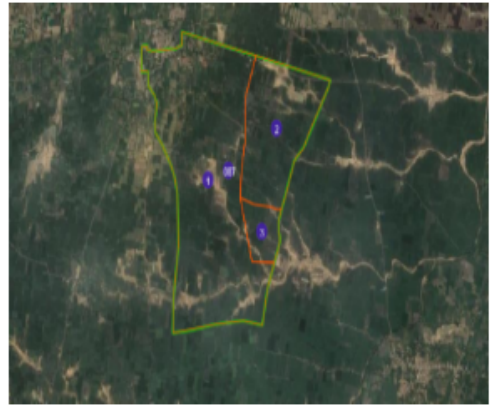

Google Map View