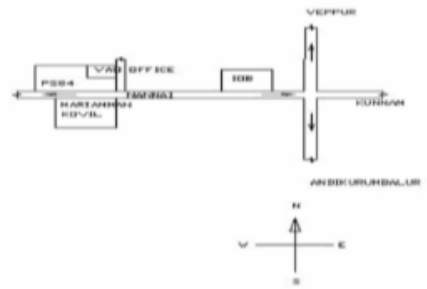

Polling Station Front View

Cad View

WATER	WATER	RAMP	FLOORING	TOILET	HEALTHY
✓	✓	✓	✓	✓	✓

Key MAP View

1 பெயர் : பாலகிருஷ்ணன் வெ தந்தை பெயர்: வெங்கடேஷன் வீட்டு எண் : 1 வயது : 20 பாலினம் : ஆண்	NNK2467017 Photo is available	2 பெயர் : நிவேதா ந தந்தை பெயர்: நல்லதம்பி வீட்டு எண் : 1/12 வயது : 20 பாலினம் : பெண்	NNK2516946 Photo is available	3 பெயர் : மணிமேகலை கணவர் பெயர்: ராஜேந்திரன் வீட்டு எண் : 1-22 வயது : 43 பாலினம் : பெண்	NNK0023135 Photo is available
4 பெயர் : கோகிலா தந்தை பெயர்: ராயமுத்து வீட்டு எண் : 1/25பீ வயது : 23 பாலினம் : பெண்	NNK2262475 Photo is available	5 பெயர் : முருகேசன் இ பெ தந்தை பெயர்: பெருமாள் வீட்டு எண் : 1/39 வயது : 60 பாலினம் : ஆண்	NNK2570745 Photo is available	6 பெயர் : செல்வம் கி தந்தை பெயர்: கிருஷ்ணசாமி வீட்டு எண் : 1/124 வயது : 21 பாலினம் : ஆண்	NNK2371466 Photo is available
7 பெயர் : யூமிகா கோ தந்தை பெயர்: கோவிந்தசாமி வீட்டு எண் : 1/128 வயது : 20 பாலினம் : பெண்	NNK2466985 Photo is available	S 8 பெயர் : ராதிகா ரா தந்தை பெயர்: ராமலிங்கம் வீட்டு எண் : 1/44 வயது : 23 பாலினம் : பெண்	NNK2457505 Photo is available	9 பெயர் : சடையன் தந்தை பெயர்: முத்துகண்ணு வீட்டு எண் : 1E வயது : 67 பாலினம் : ஆண்	NNK0990804 Photo is available
10 பெயர் : வெண்ணிலா கணவர் பெயர்: கோவிந்தசாமி வீட்டு எண் : 2 வயது : 37 பாலினம் : பெண்	NNK0432286 Photo is available	11 பெயர் : முகில்வாணன் -- தந்தை பெயர்: கோபால் வீட்டு எண் : 2 வயது : 32 பாலினம் : ஆண்	NNK0431916 Photo is available	12 பெயர் : இராஜேஸ்வரி கணவர் பெயர்: பெரியசாமி வீட்டு எண் : 2/16 வயது : 39 பாலினம் : பெண்	DBW2507523 Photo is available
13 பெயர் : அமுதா கணவர் பெயர்: ராமர் வீட்டு எண் : 2-19 வயது : 44 பாலினம் : பெண்	NNK0432492 Photo is available	14 பெயர் : பழனியம்மாள் கணவர் பெயர்: மணி வீட்டு எண் : 2-21 வயது : 53 பாலினம் : பெண்	NNK1420157 Photo is available	15 பெயர் : சூர்யா தந்தை பெயர்: முருகேசன் வீட்டு எண் : 2/22 வயது : 21 பாலினம் : ஆண்	NNK2371433 Photo is available
16 பெயர் : முருகேசன் தந்தை பெயர்: நல்லு வீட்டு எண் : 2-25 வயது : 40 பாலினம் : ஆண்	NNK0625178 Photo is available	17 பெயர் : பச்சமுத்து தந்தை பெயர்: சின்னத்தம்பி வீட்டு எண் : 2-26 வயது : 47 பாலினம் : ஆண்	NNK0089144 Photo is available	18 பெயர் : மருதாம்பாள் கணவர் பெயர்: முத்தையா வீட்டு எண் : 2-27 வயது : 33 பாலினம் : பெண்	NNK0432278 Photo is available
19 பெயர் : சந்துரு வெ தந்தை பெயர்: வெங்கடாசலம் வீட்டு எண் : 2/37 வயது : 19 பாலினம் : ஆண்	NNK2587335 Photo is available	20 பெயர் : வெங்கடாசலம் தந்தை பெயர்: வீரமுத்து வீட்டு எண் : 2-37B வயது : 51 பாலினம் : ஆண்	NNK0023143 Photo is available	21 பெயர் : தனலெட்சுமி கணவர் பெயர்: சுப்புரமணி வீட்டு எண் : 2-37B வயது : 32 பாலினம் : பெண்	NNK0432534 Photo is available
22 பெயர் : முனியம்மா கணவர் பெயர்: கோவிந்தராசு வீட்டு எண் : 2/45 வயது : 41 பாலினம் : பெண்	NNK2375079 Photo is available	23 பெயர் : சித்ரா கணவர் பெயர்: சம்பத் வீட்டு எண் : 2-69 வயது : 45 பாலினம் : பெண்	NNK0023150 Photo is available	24 பெயர் : சரண்யா தந்தை பெயர்: சம்பத் வீட்டு எண் : 2-69 வயது : 26 பாலினம் : பெண்	NNK1195098 Photo is available
25 பெயர் : சதிஷ் ச தந்தை பெயர்: சம்பத் இரா வீட்டு எண் : 2/69 வயது : 21 பாலினம் : ஆண்	NNK2416154 Photo is available	26 பெயர் : சுப்ரமணியன் தந்தை பெயர்: செல்லமுத்து வீட்டு எண் : 2-75 வயது : 47 பாலினம் : ஆண்	NNK0023176 Photo is available	27 பெயர் : செல்வாம்பாள் கணவர் பெயர்: சுப்ரமணியன் வீட்டு எண் : 2-75 வயது : 39 பாலினம் : பெண்	NNK0023168 Photo is available
28 பெயர் : கண்ணன் தந்தை பெயர்: ராமசாமி வீட்டு எண் : 2-85 வயது : 33 பாலினம் : ஆண்	NNK0565960 Photo is available	29 பெயர் : தமிழ்செல்வன் தந்தை பெயர்: ராஜேந்திரன் வீட்டு எண் : 2-85 வயது : 28 பாலினம் : ஆண்	NNK0955575 Photo is available	30 பெயர் : சக்திவேல் இரா தந்தை பெயர்: ராஜேந்திரன் வீட்டு எண் : 2/85 வயது : 20 பாலினம் : ஆண்	NNK2515625 Photo is available