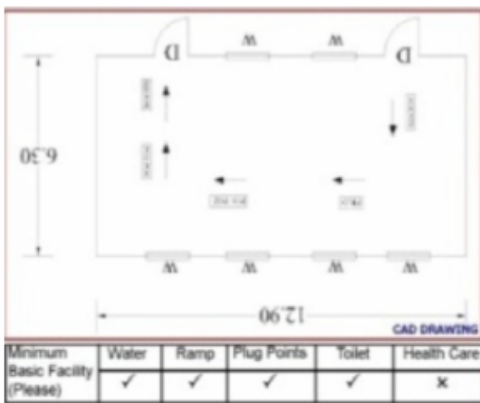

கையொப்பம்

Nazri Naksha

Google Map View

Polling Station Building Front View

Polling Station Front View

Cad View

Key MAP View

| | | | | | |
|---|----------------------------------|--|----------------------------------|--|----------------------------------|
| 1 பெயர் : பழணியம்மாள் கணவர் பெயர்: தனவேல் வீட்டு எண் : 1 வயது : 61 பாலினம் : பெண் | BBJ2496693 Photo is available | 2 பெயர் : கலைச்செல்வி கணவர் பெயர்: இளையராஜா வீட்டு எண் : 1 வயது : 36 பாலினம் : பெண் | SSL1058213 Photo is available | 3 பெயர் : கலையரசி தந்தை பெயர்: மணிமாறன் வீட்டு எண் : 1 வயது : 24 பாலினம் : பெண் | SSL2013415 Photo is available |
| 4 பெயர் : ஆம்பிகா கணவர் பெயர்: சிவா வீட்டு எண் : 1/6 சி 2 வயது : 31 பாலினம் : பெண் | SSL2151553 Photo is available | 5 பெயர் : சேதுபதி தந்தை பெயர்: செல்லமுத்து வீட்டு எண் : 2/4 வயது : 22 பாலினம் : ஆண் | SSL2251676 Photo is available | 6 பெயர் : தீபா கணவர் பெயர்: சிவகுமார் வீட்டு எண் : 2-9 வயது : 26 பாலினம் : பெண் | SSL2152783 Photo is available |
| 7 பெயர் : ஜீவிதா தந்தை பெயர்: தங்கவேல் வீட்டு எண் : 2/10 எ வயது : 23 பாலினம் : பெண் | SSL2152981 Photo is available | 8 பெயர் : வேல்முருகன் தந்தை பெயர்: பெரியசாமி வீட்டு எண் : 2/13ஏ வயது : 44 பாலினம் : ஆண் | SSL2077055 Photo is available | 9 பெயர் : விஷ்வபிரியன் வே தந்தை பெயர்: வேல்முருகன் வீட்டு எண் : 2/13ஏ வயது : 21 பாலினம் : ஆண் | SSL2487023 Photo is available |
| 10 பெயர் : வர்ஷினி வே தந்தை பெயர்: வேல்முருகன் வீட்டு எண் : 2/13ஏ வயது : 19 பாலினம் : பெண் | SSL2487031 Photo is available | 11 பெயர் : ராஜேஷ்வரி ஆ தந்தை பெயர்: ஆதிமூலம் வீட்டு எண் : 2-20 வயது : 20 பாலினம் : பெண் | SSL2492288 Photo is available | 12 பெயர் : விஜயகுமார் ஞா தந்தை பெயர்: ஞானசேகரன் வீட்டு எண் : 2-25ஏ வயது : 20 பாலினம் : ஆண் | SSL2487056 Photo is available |
| 13 பெயர் : வான்மதி தந்தை பெயர்: செல்வராஜ் வீட்டு எண் : 2/26ஏ வயது : 27 பாலினம் : பெண் | SSL2013373 Photo is available | S 14 பெயர் : வானிலா தந்தை பெயர்: செல்வராஜ் வீட்டு எண் : 2/26ஏ வயது : 24 பாலினம் : பெண் | SSL2015311 Photo is available | 15 பெயர் : கருப்புசாமி தந்தை பெயர்: செந்தில்குமார் வீட்டு எண் : 2/26 எ வயது : 23 பாலினம் : ஆண் | SSL2151587 Photo is available |
| 16 பெயர் : கிருஷ்ணமூர்த்தி தந்தை பெயர்: ஆறுமுகம் வீட்டு எண் : 2/39எ வயது : 49 பாலினம் : ஆண் | SSL1058635 Photo is available | 17 பெயர் : காந்திமதி கணவர் பெயர்: கிருஷ்ணமூர்த்தி வீட்டு எண் : 2-39C வயது : 37 பாலினம் : பெண் | BBJ2558161 Photo is available | 18 பெயர் : ராஜேந்திரன் தந்தை பெயர்: பொன்னுசாமி வீட்டு எண் : 2/82 வயது : 62 பாலினம் : ஆண் | SSL2267656 Photo is available |
| 19 பெயர் : முத்தமிழ்ச்செல்வி கணவர் பெயர்: மணிவண்ணன் வீட்டு எண் : 2-388 வயது : 37 பாலினம் : பெண் | SSL0563940 Photo is available | 20 பெயர் : தனலெட்சுமி கணவர் பெயர்: மணிகண்டன் வீட்டு எண் : 3 வயது : 27 பாலினம் : பெண் | SSL2013563 Photo is available | 21 பெயர் : ராஜேஷ்வரி தந்தை பெயர்: அருள் வீட்டு எண் : 3/5ஏ வயது : 23 பாலினம் : பெண் | SSL2251684 Photo is available |
| 22 பெயர் : சண்முகவேல் தந்தை பெயர்: கந்தசாமி வீட்டு எண் : 3/24 வயது : 26 பாலினம் : ஆண் | SSL2151405 Photo is available | # 23 பெயர் : கோகுல்ராஜா மு தந்தை பெயர்: முருகானந்தம் வீட்டு எண் : 24/1 வயது : 23 பாலினம் : ஆண் | SSL2183721 Photo is available | 24 பெயர் : மேனகா தந்தை பெயர்: வேல்சாமி வீட்டு எண் : 3/26 வயது : 24 பாலினம் : ஆண் | SSL2077071 Photo is available |
| 25 பெயர் : ராஜாராம் தந்தை பெயர்: ராஜேந்திரன் வீட்டு எண் : 3-59-ஏ வயது : 25 பாலினம் : ஆண் | SSL2183176 Photo is available | 26 பெயர் : செல்வாம்பாள் கணவர் பெயர்: ஜெம்புலிங்கம் வீட்டு எண் : 3A வயது : 55 பாலினம் : பெண் | SSL1203470 Photo is available | 27 பெயர் : நல்லதம்பி தந்தை பெயர்: முத்துவேல் வீட்டு எண் : 3A1 வயது : 70 பாலினம் : ஆண் | SSL1203447 Photo is available |
| 28 பெயர் : ராஜகுமாரி கணவர் பெயர்: நல்லதம்பி வீட்டு எண் : 3A1 வயது : 60 பாலினம் : பெண் | SSL1203462 Photo is available | 29 பெயர் : கந்தசாமி தந்தை பெயர்: முத்துவேல் வீட்டு எண் : 3A2 வயது : 79 பாலினம் : ஆண் | SSL1203439 Photo is available | 30 பெயர் : மலர்கொடி கணவர் பெயர்: கந்தசாமி வீட்டு எண் : 3A2 வயது : 67 பாலினம் : பெண் | SSL1203454 Photo is available |