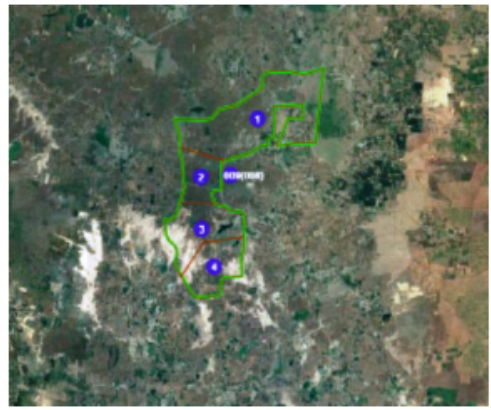

Google Map View