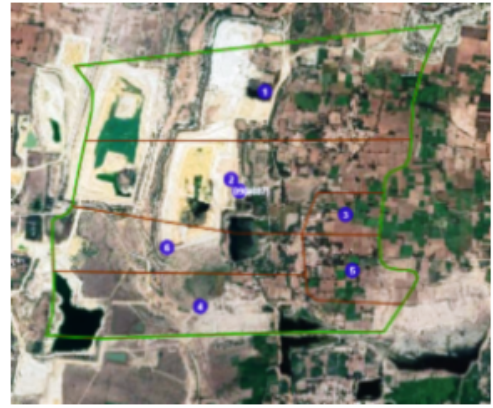

Google Map View