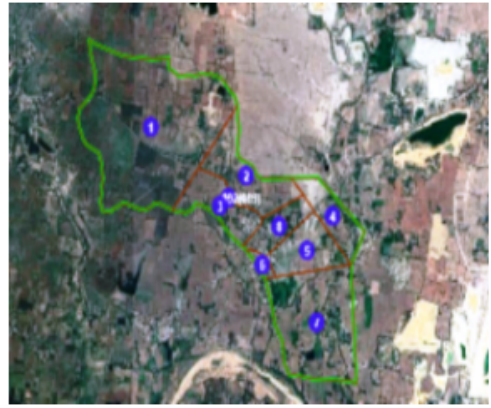

Google Map View