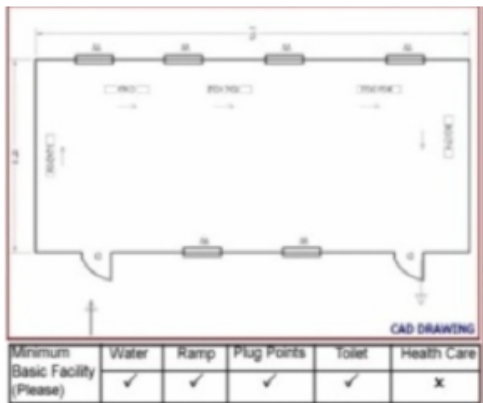

வாக்காளர் பதிவு அலுவலரின்
கையொப்பம்

Nazri Naksha

Google Map View

Polling Station Building Front View

Polling Station Front View

Cad View

Key MAP View

| | | | | | |
|--|------------|--|------------|--|------------|
| 1 பெயர் : ராஜேஷ் தந்தை பெயர்: செல்வம் வீட்டு எண் : 1/26-1 வயது : 19 பாலினம் : ஆண் Photo is available | SSL2465276 | 2 பெயர் : வினோத் தந்தை பெயர்: செல்லக்கண்ணு வீட்டு எண் : 1-71 வயது : 31 பாலினம் : ஆண் Photo is available | SSL0587394 | 3 பெயர் : ராமக்கிருஷ்ணன் தந்தை பெயர்: பெருமாள் வீட்டு எண் : 1/73 வயது : 48 பாலினம் : ஆண் Photo is available | SSL1077833 |
| 4 பெயர் : லதா கணவர் பெயர்: ராமகிருஷ்ணன் வீட்டு எண் : 1-73B வயது : 35 பாலினம் : பெண் Photo is available | SSL0797407 | 5 பெயர் : குமரேசன் தந்தை பெயர்: செங்கமலம் வீட்டு எண் : 1-97 வயது : 37 பாலினம் : ஆண் Photo is available | BBJ2167922 | 6 பெயர் : கலையரசன் தந்தை பெயர்: தனவேல் வீட்டு எண் : 1-112 வயது : 33 பாலினம் : ஆண் Photo is available | SSL0400333 |
| 7 பெயர் : செல்வகுமார் தந்தை பெயர்: பெருமாள் வீட்டு எண் : 1-124 வயது : 55 பாலினம் : ஆண் Photo is available | SSL0334037 | 8 பெயர் : தமிழரசன் தந்தை பெயர்: செல்வக்குமார் வீட்டு எண் : 1-124 வயது : 27 பாலினம் : ஆண் Photo is available | SSL0987313 | 9 பெயர் : செல்வராஜ் தந்தை பெயர்: கோவிந்தராசு வீட்டு எண் : 1-126 வயது : 38 பாலினம் : ஆண் Photo is available | BBJ2581569 |
| 10 பெயர் : அறிவுழகன் தந்தை பெயர்: பொன்னுசாமி வீட்டு எண் : 1-126A வயது : 33 பாலினம் : ஆண் Photo is available | SSL0445189 | 11 பெயர் : கார்த்திக் தந்தை பெயர்: தர்மராஜ் வீட்டு எண் : 1-128 வயது : 33 பாலினம் : ஆண் Photo is available | SSL0400317 | 12 பெயர் : ராஜதுரை தந்தை பெயர்: சாமிதுரை வீட்டு எண் : 1-130A வயது : 30 பாலினம் : ஆண் Photo is available | SSL0680801 |
| 13 பெயர் : மகாலெட்சுமி கணவர் பெயர்: சுரேஷ் வீட்டு எண் : 1-135 வயது : 38 பாலினம் : பெண் Photo is available | SSL0680728 | 14 பெயர் : அருண் தந்தை பெயர்: செல்வராஜ் வீட்டு எண் : 1-144 வயது : 30 பாலினம் : ஆண் Photo is available | SSL0680710 | 15 பெயர் : அம்சு கணவர் பெயர்: பாக்கியராஜ் வீட்டு எண் : 1-153 வயது : 31 பாலினம் : பெண் Photo is available | SSL0680694 |
| 16 பெயர் : கருப்பையன் தந்தை பெயர்: குமார் வீட்டு எண் : 1/206 வயது : 22 பாலினம் : ஆண் Photo is available | SSL2241099 | 17 பெயர் : ஆனந்தன் தந்தை பெயர்: நடராஜன் வீட்டு எண் : 4A வயது : 38 பாலினம் : ஆண் Photo is available | BBJ2354207 | 18 பெயர் : சத்யவதி தந்தை பெயர்: தமிழ்செல்வன் வீட்டு எண் : 11 வயது : 26 பாலினம் : பெண் Photo is available | SSL1057314 |
| 19 பெயர் : வாசுகி கணவர் பெயர்: செளந்தரராசு வீட்டு எண் : 47-2 வயது : 40 பாலினம் : பெண் Photo is available | BBJ2354223 | 20 பெயர் : ராமசாமி தந்தை பெயர்: முருகையன் வீட்டு எண் : 64 வயது : 78 பாலினம் : ஆண் Photo is available | SSL1385699 | 21 பெயர் : லதா கணவர் பெயர்: நடராசன் வீட்டு எண் : 68 வயது : 46 பாலினம் : பெண் Photo is available | BBJ1754639 |
| 22 பெயர் : சரண்யா தாயின் பெயர்: கலையரசன் வீட்டு எண் : 112 வயது : 27 பாலினம் : பெண் Photo is available | SSL2225621 | 23 பெயர் : சுமதி கணவர் பெயர்: குமார் வீட்டு எண் : 124 வயது : 52 பாலினம் : பெண் Photo is available | SSL1385707 | 24 பெயர் : செல்வி கணவர் பெயர்: பொன்னுசாமி வீட்டு எண் : 126A வயது : 56 பாலினம் : பெண் Photo is available | SSL1385723 |
| 25 பெயர் : கண்மணி கணவர் பெயர்: அறிவுழகன் பி வீட்டு எண் : 126ஏ வயது : 23 பாலினம் : பெண் Photo is available | SSL2346591 | 26 பெயர் : மாரிமுத்து தந்தை பெயர்: சின்னப்பா வீட்டு எண் : 128 வயது : 99 பாலினம் : ஆண் Photo is available | SSL1385749 | 27 பெயர் : பூவாயி கணவர் பெயர்: தருமன் வீட்டு எண் : 128 வயது : 54 பாலினம் : பெண் Photo is available | SSL1385780 |
| 28 பெயர் : ஐஸ்வர்யா தந்தை பெயர்: தர்மராஜ் வீட்டு எண் : 128 வயது : 25 பாலினம் : பெண் Photo is available | SSL1077775 | 29 பெயர் : சீனிவாசன் தந்தை பெயர்: செங்கமலம் வீட்டு எண் : 128A வயது : 56 பாலினம் : ஆண் Photo is available | SSL1385798 | 30 பெயர் : பரிமளா கணவர் பெயர்: சீனிவாசன் வீட்டு எண் : 128A வயது : 42 பாலினம் : பெண் Photo is available | BBJ2488021 |