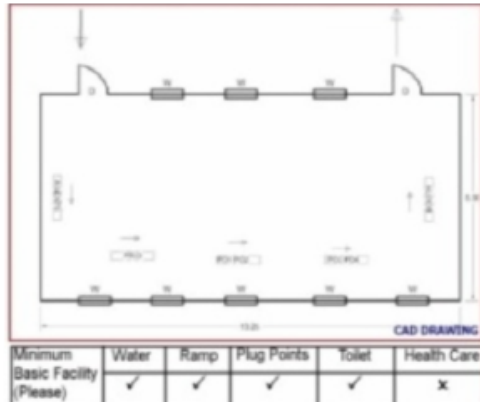

**Google Map View**

**Polling Station Building Front View**

**Polling Station Front View**

**Cad View**

**Key MAP View**

சட்டமன்றத் தொகுதியின் எண் மற்றும் பெயர் : 149-அரியலூர்

பிரிவு எண் மற்றும் பெயர் 1-சிறுவனூர் (வ.கி) மற்றும் (ஊ), சிறுவனூர்காலனி தெரு