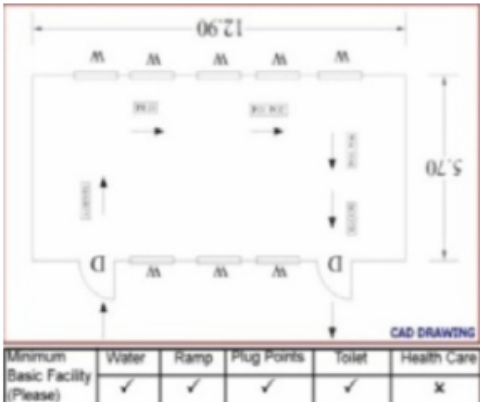

Google Map View

Polling Station Building Front View

Polling Station Front View

Cad View

Key MAP View

1 பெயர் : ஜெயராம் தந்தை பெயர் : சேகர் வீட்டு எண் : 1 வயது : 26 பாலினம் : ஆண்	SSL1058031 Photo is available	2 பெயர் : ஆனந்தி தந்தை பெயர் : சீமான் வீட்டு எண் : 1/21 வயது : 23 பாலினம் : பெண்	SSL2177533 Photo is available	3 பெயர் : பழனிசாமி சி தந்தை பெயர் : சின்னதம்பி வீட்டு எண் : 1/28 வயது : 50 பாலினம் : ஆண்	SCY1440874 Photo is available
4 பெயர் : நடராஜன் தந்தை பெயர் : சண்முகம் வீட்டு எண் : 2-64A வயது : 33 பாலினம் : ஆண்	SSL0560375 Photo is available	5 பெயர் : கோபால்சாமி தந்தை பெயர் : சண்முகம் வீட்டு எண் : 2/64 வயது : 32 பாலினம் : ஆண்	SSL1171594 Photo is available	6 பெயர் : சசிகலா கணவர் பெயர் : நடராஜன் வீட்டு எண் : 2/64 வயது : 27 பாலினம் : பெண்	SSL1170372 Photo is available
7 பெயர் : செல்லமுத்து தந்தை பெயர் : தருமன் வீட்டு எண் : 2-272 வயது : 68 பாலினம் : ஆண்	SSL0470807 Photo is available	8 பெயர் : ரம்யா கணவர் பெயர் : முத்துவேல் வீட்டு எண் : 2/294 வயது : 34 பாலினம் : பெண்	WWQ0181834 Photo is available	9 பெயர் : வெண்ணிலா தந்தை பெயர் : சுப்பிரமணியம் வீட்டு எண் : 3/32A வயது : 26 பாலினம் : பெண்	SSL2087070 Photo is available
10 பெயர் : ஐஸ்வர்யா தந்தை பெயர் : பரமசிவம் வீட்டு எண் : 3/33 வயது : 25 பாலினம் : பெண்	SSL2068880 Photo is available	11 பெயர் : ரஞ்சிதா கணவர் பெயர் : மகேந்திரன் வீட்டு எண் : 3/40-2 வயது : 28 பாலினம் : பெண்	SSL2296887 Photo is available	12 பெயர் : பெரியசாமி தந்தை பெயர் : பாலகிருஷ்ணன் வீட்டு எண் : 3-63-A வயது : 57 பாலினம் : ஆண்	SSL0295949 Photo is available
13 பெயர் : அலமேலு கணவர் பெயர் : பெரியசாமி வீட்டு எண் : 3-63-A வயது : 44 பாலினம் : பெண்	SSL0296160 Photo is available	14 பெயர் : முருகானந்தம் தந்தை பெயர் : செல்வராசு வீட்டு எண் : 3/68 வயது : 26 பாலினம் : ஆண்	SSL1101195 Photo is available	15 பெயர் : ஜெயச்சந்திரன் தந்தை பெயர் : முனியாண்டி வீட்டு எண் : 3-71ஏ வயது : 25 பாலினம் : ஆண்	SSL2116465 Photo is available
16 பெயர் : ராஜ்குமார் தந்தை பெயர் : ராமலிங்கம் வீட்டு எண் : 3-78 வயது : 30 பாலினம் : ஆண்	SSL0951319 Photo is available	17 பெயர் : அனிதா கணவர் பெயர் : ராஜ்குமார் வீட்டு எண் : 3/78 வயது : 28 பாலினம் : பெண்	SSL2087278 Photo is available	18 பெயர் : சக்திவேல் தந்தை பெயர் : காமராஜ் வீட்டு எண் : 3/80 வயது : 24 பாலினம் : ஆண்	SSL2161529 Photo is available
19 பெயர் : தேவேந்திரன் ரா தந்தை பெயர் : ராஜு வீட்டு எண் : 3-88 வயது : 33 பாலினம் : ஆண்	SSL0355099 Photo is available	20 பெயர் : பெரியசாமி தந்தை பெயர் : ராஜேந்திரன் வீட்டு எண் : 3/90 ஏ, வயது : 41 பாலினம் : ஆண்	BBJ1504869 Photo is available	21 பெயர் : விஜயகுமாரி கணவர் பெயர் : செல்வராசு வீட்டு எண் : 3/93 வயது : 46 பாலினம் : பெண்	SSL2087617 Photo is available
22 பெயர் : பரமசிவம் தந்தை பெயர் : கிருஷ்ணன் வீட்டு எண் : 3-105 வயது : 61 பாலினம் : ஆண்	SSL0438069 Photo is available	23 பெயர் : சிவசூர்யா தந்தை பெயர் : சிவசுப்பிரமணியன் வீட்டு எண் : 4 வயது : 26 பாலினம் : பெண்	SSL1101187 Photo is available	24 பெயர் : கொ சக்தி வேல் தந்தை பெயர் : கொளஞ்சி வீட்டு எண் : 4-109 வயது : 32 பாலினம் : ஆண்	SSL0779587 Photo is available
25 பெயர் : மனோஜ் தந்தை பெயர் : மருதன் வீட்டு எண் : 4/ஏ/பி வயது : 25 பாலினம் : ஆண்	SSL2115962 Photo is available	26 பெயர் : சுசிலா கணவர் பெயர் : தங்கராசு வீட்டு எண் : 15 வயது : 60 பாலினம் : பெண்	SSL0296038 Photo is available	27 பெயர் : மணிகண்டன் தந்தை பெயர் : தங்கராசு வீட்டு எண் : 15 வயது : 37 பாலினம் : ஆண்	SSL0295915 Photo is available
28 பெயர் : சேகர் தந்தை பெயர் : சண்முகம் வீட்டு எண் : 21-ஏ வயது : 42 பாலினம் : ஆண்	SSL2161560 Photo is available	29 பெயர் : சிவக்குமார் தந்தை பெயர் : மணிவேல் வீட்டு எண் : 24 வயது : 40 பாலினம் : ஆண்	SSL0002600 Photo is available	30 பெயர் : கோவிந்தவாசன் தந்தை பெயர் : செந்தில் குமார் வீட்டு எண் : 29 வயது : 24 பாலினம் : ஆண்	SSL2117091 Photo is available