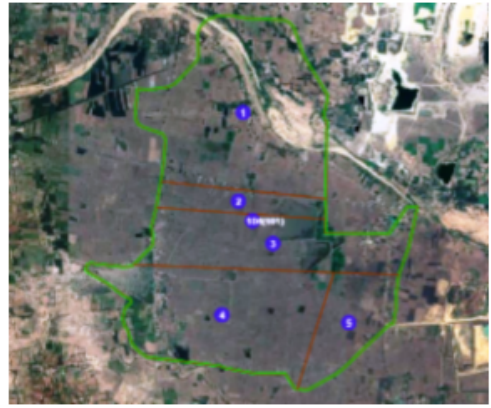

Google Map View