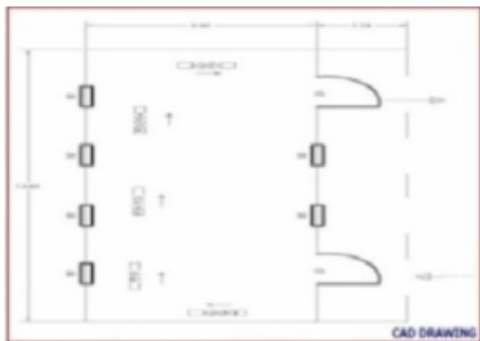

Google Map View

Polling Station Building Front View

Polling Station Front View

Cad View

Key MAP View

Minimum Basic Facility (Please)	Water	Ramp	Plug Points	Toilet	Health Care
	✓	✓	✓	✓	X

1 பெயர் : மணிகண்டன் கு தந்தை பெயர்: குமாரசாமி த வீட்டு எண் : Tamil Nadu வயது : 21 பாலினம் : ஆண் Photo is available	SSL2333482	2 பெயர் : அறிவுழகன் தந்தை பெயர்: கலியன் வீட்டு எண் : 3/337 வயது : 26 பாலினம் : ஆண் Photo is available	SSL1087204	3 பெயர் : ஜெயராமன் தந்தை பெயர்: கருப்பையன் வீட்டு எண் : 3-338 வயது : 50 பாலினம் : ஆண் Photo is available	SSL0506758
4 பெயர் : சங்கீதா கணவர் பெயர்: ஜெயராமன் வீட்டு எண் : 3-338 வயது : 40 பாலினம் : பெண் Photo is available	SSL0506741	5 பெயர் : வெங்கடேசன் தந்தை பெயர்: ஜெயராமன் வீட்டு எண் : 3/338 வயது : 24 பாலினம் : ஆண் Photo is available	SSL2061703	6 பெயர் : லலிதா ச கணவர் பெயர்: சுப்ரமணியன் வீட்டு எண் : 3/340 வயது : 31 பாலினம் : பெண் Photo is available	SSL2459386
7 பெயர் : மணிமாறன் தந்தை பெயர்: கருணாநிதி வீட்டு எண் : 4/411 வயது : 23 பாலினம் : ஆண் Photo is available	SSL2254043	8 பெயர் : அரவிந்த் குமார் தந்தை பெயர்: உத்திராபதி வீட்டு எண் : 4/448 வயது : 22 பாலினம் : ஆண் Photo is available	SSL2254001	9 பெயர் : பிரகாஷ் தந்தை பெயர்: சாமிநாதன் வீட்டு எண் : 4-520 வயது : 34 பாலினம் : ஆண் Photo is available	SSL0591479
10 பெயர் : கோவிந்தம்மாள் கணவர் பெயர்: நாகராஜன் வீட்டு எண் : 47H வயது : 61 பாலினம் : பெண் Photo is available	BBJ1183821	11 பெயர் : சங்கர் தந்தை பெயர்: தனசங்கு வீட்டு எண் : 47-K வயது : 40 பாலினம் : ஆண் Photo is available	SSL0506766	12 பெயர் : வசந்தி கணவர் பெயர்: சங்கர் வீட்டு எண் : 47-K வயது : 35 பாலினம் : பெண் Photo is available	SSL0506774
13 பெயர் : செல்வி கணவர் பெயர்: குமார் வீட்டு எண் : 47-M வயது : 32 பாலினம் : பெண் Photo is available	SSL0506592	14 பெயர் : சங்கீதா கணவர் பெயர்: சாமி நாதன் வீட்டு எண் : 47-R வயது : 35 பாலினம் : பெண் Photo is available	SSL0506782	15 பெயர் : கலியன் தந்தை பெயர்: சாமிநாதன் வீட்டு எண் : 330 வயது : 72 பாலினம் : ஆண் Photo is available	SSL1982008
16 பெயர் : மதிவாணன் தந்தை பெயர்: குருசாமி வீட்டு எண் : 331 வயது : 72 பாலினம் : ஆண் Photo is available	BBJ1287176	17 பெயர் : அம்சவல்லி கணவர் பெயர்: மதிவாணன் வீட்டு எண் : 331 வயது : 63 பாலினம் : பெண் Photo is available	SSL1982016	18 பெயர் : காசிநாதன் தந்தை பெயர்: கலியன் வீட்டு எண் : 332 வயது : 63 பாலினம் : ஆண் Photo is available	BBJ1286764
19 பெயர் : செந்தில்குமார் தந்தை பெயர்: காசிநாதன் வீட்டு எண் : 332 வயது : 42 பாலினம் : ஆண் Photo is available	BBJ2166999	20 பெயர் : கோமதி கணவர் பெயர்: செந்தில்குமார் வீட்டு எண் : 332 வயது : 41 பாலினம் : பெண் Photo is available	BBJ2167013	21 பெயர் : குமாரசாமி தந்தை பெயர்: தம்புசாமி வீட்டு எண் : 333 வயது : 45 பாலினம் : ஆண் Photo is available	BBJ2167187
22 பெயர் : சகுந்தலா கணவர் பெயர்: குமாரசாமி வீட்டு எண் : 333 வயது : 42 பாலினம் : பெண் Photo is available	BBJ2167195	23 பெயர் : பட்டு கணவர் பெயர்: சாமிநாதன் வீட்டு எண் : 334 வயது : 69 பாலினம் : பெண் Photo is available	SSL1982032	24 பெயர் : கிருஷ்ணமூர்த்தி தந்தை பெயர்: சாமிநாதன் வீட்டு எண் : 334 வயது : 53 பாலினம் : ஆண் Photo is available	BBJ1184860
25 பெயர் : ராதா கணவர் பெயர்: கிருஷ்ணமூர்த்தி வீட்டு எண் : 334 வயது : 50 பாலினம் : பெண் Photo is available	SSL1982040	26 பெயர் : விஜய் கி தந்தை பெயர்: கிருஷ்ணமூர்த்தி வீட்டு எண் : 334-2 வயது : 26 பாலினம் : ஆண் Photo is available	SSL1153899	27 பெயர் : சிவசக்தி தந்தை பெயர்: கிருஷ்ணமூர்த்தி வீட்டு எண் : 334/2 வயது : 23 பாலினம் : ஆண் Photo is available	SSL2245975
28 பெயர் : சேகர் தந்தை பெயர்: தங்கவேல் வீட்டு எண் : 337 வயது : 56 பாலினம் : ஆண் Photo is available	SSL1982065	29 பெயர் : வனிதா கணவர் பெயர்: சேகர் வீட்டு எண் : 337 வயது : 51 பாலினம் : பெண் Photo is available	SSL1982073	30 பெயர் : வேல்முருகன் தந்தை பெயர்: கலியன் வீட்டு எண் : 337 வயது : 31 பாலினம் : ஆண் Photo is available	SSL0728386