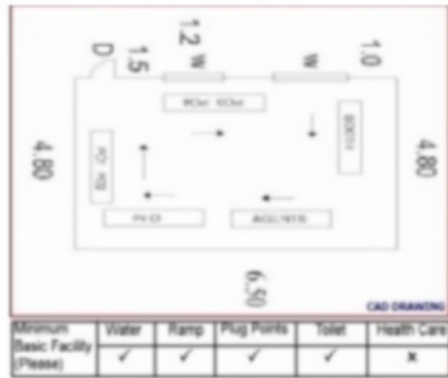

Google Map View

Polling Station Building Front View

Polling Station Front View

Cad View

Key MAP View

1 பெயர் : சத்தியமூர்த்தி தந்தை பெயர்: சோமசுந்தரம் வீட்டு எண் : 1-6 வயது : 30 பாலினம் : ஆண் Photo is available	SSL0684100	2 பெயர் : பாக்கியராஜ் தந்தை பெயர்: பச்சமுத்து வீட்டு எண் : 1-34 வயது : 41 பாலினம் : ஆண் Photo is available	SSL0962761	3 பெயர் : சங்கீதா கணவர் பெயர்: முருகன் வீட்டு எண் : 1-43 வயது : 39 பாலினம் : பெண் Photo is available	SSL0332387
4 பெயர் : அறிவழகன் தந்தை பெயர்: அண்ணாதுரை வீட்டு எண் : 1-48C வயது : 31 பாலினம் : ஆண் Photo is available	SSL0591859	5 பெயர் : அரவிந்த் தந்தை பெயர்: அண்ணாதுரை வீட்டு எண் : 1-52 வயது : 30 பாலினம் : ஆண் Photo is available	SSL0683987	6 பெயர் : செல்வராஜ் தந்தை பெயர்: செங்கமலம் வீட்டு எண் : 1-57 வயது : 53 பாலினம் : ஆண் Photo is available	SSL0039040
7 பெயர் : விசாலாட்சி கணவர் பெயர்: செல்வராஜ் வீட்டு எண் : 1-57 வயது : 36 பாலினம் : பெண் Photo is available	SSL0039057	8 பெயர் : தேவேந்திரன் தந்தை பெயர்: தங்கராசு வீட்டு எண் : 1-62 வயது : 50 பாலினம் : ஆண் Photo is available	SSL0895979	9 பெயர் : திவ்யா கணவர் பெயர்: பிரபாகர் வீட்டு எண் : 1/62 வயது : 23 பாலினம் : பெண் Photo is available	SSL2132637
10 பெயர் : சகுந்தலா கணவர் பெயர்: ராஜமாணிக்கம் வீட்டு எண் : 1-65 வயது : 67 பாலினம் : பெண் Photo is available	SSL0592154	11 பெயர் : காசிராஜன் தந்தை பெயர்: ராஜமாணிக்கம் வீட்டு எண் : 1-65 வயது : 42 பாலினம் : ஆண் Photo is available	SSL0592188	12 பெயர் : சிந்தனைச்செல்வி கணவர் பெயர்: காசிராஜன் வீட்டு எண் : 1-65 வயது : 41 பாலினம் : பெண் Photo is available	SSL0895953
13 பெயர் : சகுந்தலா கணவர் பெயர்: ராஜரத்தினம் வீட்டு எண் : 1-65 வயது : 38 பாலினம் : பெண் Photo is available	SSL0592170	14 பெயர் : ராஜரத்தினம் தந்தை பெயர்: ராஜமாணிக்கம் வீட்டு எண் : 1-65 வயது : 38 பாலினம் : ஆண் Photo is available	SSL0592162	15 பெயர் : தனராஜ் தந்தை பெயர்: கருணாநிதி வீட்டு எண் : 1-71 வயது : 36 பாலினம் : ஆண் Photo is available	SSL0110601
16 பெயர் : கவிதா கணவர் பெயர்: முருகானந்தம் வீட்டு எண் : 1-73 வயது : 31 பாலினம் : பெண் Photo is available	SSL0683847	17 பெயர் : இளையராஜா தந்தை பெயர்: ராஜேந்திரன் வீட்டு எண் : 1-76 வயது : 34 பாலினம் : ஆண் Photo is available	SSL0962779	18 பெயர் : இளமுருகன் தந்தை பெயர்: ராஜேந்திரன் வீட்டு எண் : 1-76 வயது : 30 பாலினம் : ஆண் Photo is available	SSL0962787
19 பெயர் : வினோத் குமார் தந்தை பெயர்: சேகர் வீட்டு எண் : 1-77 வயது : 31 பாலினம் : ஆண் Photo is available	SSL0592121	20 பெயர் : விக்னேஷ்வரன் தந்தை பெயர்: சேகர் வீட்டு எண் : 1/77 வயது : 27 பாலினம் : ஆண் Photo is available	SSL1065051	21 பெயர் : விக்னேஸ் தந்தை பெயர்: பாலகிருஷ்ணன் வீட்டு எண் : 1-79 வயது : 31 பாலினம் : ஆண் Photo is available	SSL0748194
22 பெயர் : சரவணன் தந்தை பெயர்: பாண்டிரங்கன் வீட்டு எண் : 1-79A வயது : 33 பாலினம் : ஆண் Photo is available	SSL0401562	23 பெயர் : ரஞ்சிதா கணவர் பெயர்: சரவணன் வீட்டு எண் : 1/79ஏ வயது : 23 பாலினம் : பெண் Photo is available	SSL2359032	24 பெயர் : பசுபதி தந்தை பெயர்: பரமசிவம் வீட்டு எண் : 1/90ஏ வயது : 24 பாலினம் : ஆண் Photo is available	SSL2093847
25 பெயர் : வசந்தா கணவர் பெயர்: சதாசிவம் வீட்டு எண் : 1-149A வயது : 36 பாலினம் : பெண் Photo is available	SSL0895946	26 பெயர் : மாரிமுத்து தந்தை பெயர்: இராமையன் வீட்டு எண் : 1/230 வயது : 33 பாலினம் : ஆண் Photo is available	SSL0401406	27 பெயர் : மதியழகன் தந்தை பெயர்: ராமையன் வீட்டு எண் : 1-230 வயது : 29 பாலினம் : ஆண் Photo is available	SSL0799650
28 பெயர் : ரேணுகா தந்தை பெயர்: இரவிச்சந்திரன் வீட்டு எண் : 1-230 வயது : 29 பாலினம் : பெண் Photo is available	SSL1010198	29 பெயர் : நந்தினி கணவர் பெயர்: திருநாவுக்கரசு வீட்டு எண் : 1-252 வயது : 33 பாலினம் : பெண் Photo is available	SSL0684001	30 பெயர் : அன்னலெட்சுமி கணவர் பெயர்: பிரபாகரன் வீட்டு எண் : 2/37 வயது : 28 பாலினம் : பெண் Photo is available	SSL2103786