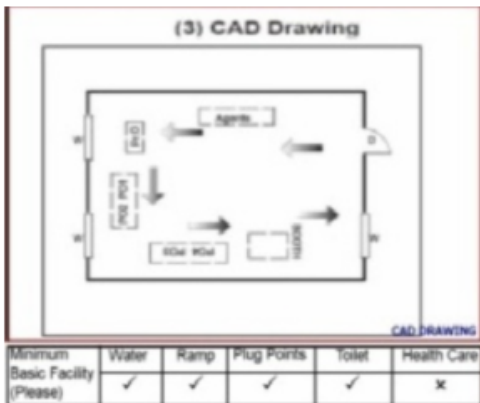

Google Map View

Polling Station Building Front View

Polling Station Front View

Cad View

Key MAP View

1 பெயர் : சின்னசாமி தந்தை பெயர்: காடையன் வீட்டு எண் : 1 வயது : 73 பாலினம் : ஆண்	SSL1211838 Photo is available	2 பெயர் : ஆராயி கணவர் பெயர்: சின்னசாமி வீட்டு எண் : 1 வயது : 69 பாலினம் : பெண்	SSL1211846 Photo is available	3 பெயர் : விஜயலெட்சுமி கணவர் பெயர்: மணி வீட்டு எண் : 1 வயது : 44 பாலினம் : பெண்	BBJ2497089 Photo is available
4 பெயர் : ராஜலெட்சுமி தந்தை பெயர்: ராமசாமி வீட்டு எண் : 1 வயது : 25 பாலினம் : பெண்	SSL2085082 Photo is available	5 பெயர் : ராமதாஸ் தந்தை பெயர்: பழனிமுத்து வீட்டு எண் : 1-1 வயது : 35 பாலினம் : ஆண்	SSL0471052 Photo is available	6 பெயர் : இராசவேல் தந்தை பெயர்: பழனிமுத்து வீட்டு எண் : 1-1 வயது : 33 பாலினம் : ஆண்	SSL0730861 Photo is available
7 பெயர் : சரவணன் தந்தை பெயர்: மனோகரன் வீட்டு எண் : 1-5 வயது : 39 பாலினம் : ஆண்	SSL0216556 Photo is available	8 பெயர் : சுதா கணவர் பெயர்: சரவணன் வீட்டு எண் : 1-5 வயது : 36 பாலினம் : பெண்	SSL0216499 Photo is available	9 பெயர் : தனபால் தந்தை பெயர்: தங்கசாமி வீட்டு எண் : 1-6 வயது : 34 பாலினம் : ஆண்	SSL0471367 Photo is available
#2 10 பெயர் : சரஸ்வதி தனபால் கணவர் பெயர்: தனபால் வீட்டு எண் : 1-6 வயது : 33 பாலினம் : பெண்	SSL0654509 Photo is available	11 பெயர் : பிரபாகரன் தந்தை பெயர்: செல்லமுத்து வீட்டு எண் : 1-6 வயது : 31 பாலினம் : ஆண்	SSL0730879 Photo is available	12 பெயர் : சிவபிரகாஷ் தந்தை பெயர்: செல்லமுத்து வீட்டு எண் : 1/6 வயது : 28 பாலினம் : ஆண்	SSL2065530 Photo is available
13 பெயர் : ஜெயபால் தந்தை பெயர்: செல்லமுத்து வீட்டு எண் : 1/6 வயது : 24 பாலினம் : ஆண்	SSL2195642 Photo is available	14 பெயர் : காஞ்சனா தந்தை பெயர்: பழனி வீட்டு எண் : 1/6 வயது : 22 பாலினம் : பெண்	RWL2427508 Photo is available	15 பெயர் : சதீஷ்குமார் செல்லமுத்து தந்தை பெயர்: செல்லமுத்து வீட்டு எண் : 1/6 வயது : 21 பாலினம் : ஆண்	SSL2322386 Photo is available
16 பெயர் : நீலமேகம் தந்தை பெயர்: இளங்கேவன் வீட்டு எண் : 1-6a1 வயது : 38 பாலினம் : ஆண்	SSL0386367 Photo is available	17 பெயர் : சிவா காவேரிதுரை தந்தை பெயர்: காவேரிதுரை வீட்டு எண் : 1-7 வயது : 25 பாலினம் : ஆண்	SSL2283562 Photo is available	18 பெயர் : கார்த்திகேயன் தந்தை பெயர்: பரமசிவம் வீட்டு எண் : 1-9B வயது : 39 பாலினம் : ஆண்	BBJ2384840 Photo is available
19 பெயர் : கலையரசன் ப தந்தை பெயர்: பரமசிவம் வீட்டு எண் : 1-9b வயது : 33 பாலினம் : ஆண்	SSL0386391 Photo is available	20 பெயர் : மலர்வள்ளி கணவர் பெயர்: சுப்ரமணியன் வீட்டு எண் : 1-11A வயது : 55 பாலினம் : பெண்	SSL0471375 Photo is available	21 பெயர் : ரேவதி கணவர் பெயர்: செல்வகுமார் வீட்டு எண் : 1-12 வயது : 41 பாலினம் : பெண்	SSL0003384 Photo is available
22 பெயர் : அணு முத்துசாமி தந்தை பெயர்: முத்துசாமி வீட்டு எண் : 1/14 வயது : 21 பாலினம் : பெண்	SSL2438109 Photo is available	23 பெயர் : பழனியம்மாள் கணவர் பெயர்: வையாபுரி வீட்டு எண் : 1-15 வயது : 37 பாலினம் : பெண்	SSL0973834 Photo is available	24 பெயர் : தனலெட்சுமி நீலமேகம் தந்தை பெயர்: நீலமேகம் வீட்டு எண் : 1/15 வயது : 21 பாலினம் : பெண்	SSL2283638 Photo is available
25 பெயர் : மதனவல்லி கணவர் பெயர்: செல்லமுத்து வீட்டு எண் : 1-16 வயது : 63 பாலினம் : பெண்	BBJ1996818 Photo is available	26 பெயர் : பூங்காவனம் கணவர் பெயர்: முருகேசன் வீட்டு எண் : 1-16 வயது : 41 பாலினம் : பெண்	BBJ2016129 Photo is available	27 பெயர் : அன்புராஜா முத்துசாமி தந்தை பெயர்: முத்துசாமி வீட்டு எண் : 1/17 வயது : 23 பாலினம் : ஆண்	SSL2436707 Photo is available
28 பெயர் : சங்கர் தந்தை பெயர்: கணேசன் வீட்டு எண் : 1-17a வயது : 36 பாலினம் : ஆண்	SSL0386359 Photo is available	29 பெயர் : ஆறுமுகம் தந்தை பெயர்: கருப்பன் வீட்டு எண் : 1-17C வயது : 42 பாலினம் : ஆண்	SSL0002964 Photo is available	30 பெயர் : மாரிமுத்து தந்தை பெயர்: துரைசாமி வீட்டு எண் : 1-19 வயது : 56 பாலினம் : ஆண்	SSL0654558 Photo is available