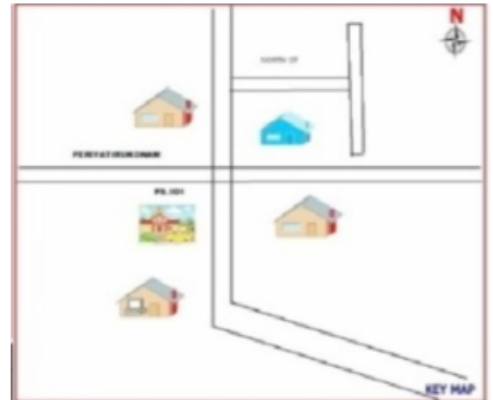

Google Map View

Polling Station Building Front View

Polling Station Front View

Cad View

Key MAP View

சட்டமன்றத் தொகுதியின் எண் மற்றும் பெயர் : 149-அரியலூர் பிரிவு எண் மற்றும் பெயர் 1-பெரியதிருக்கோணம் (வ.கி) மற்றும் (ஊ), தெற்குத் தெரு