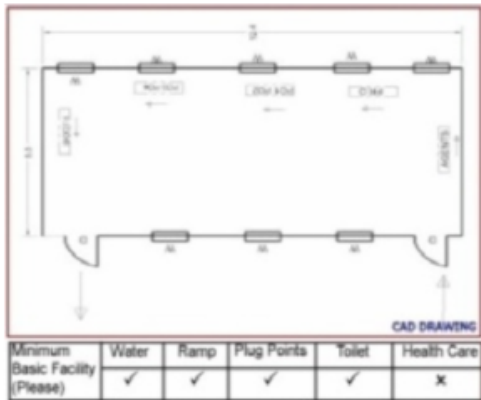

Google Map View

Polling Station Building Front View

Polling Station Front View

Cad View

Key MAP View

சட்டமன்றத் தொகுதியின் எண் மற்றும் பெயர் : 149-அரியலூர் பிரிவு எண் மற்றும் பெயர் 1-பெரியதிருக்கோணம் (வ.கி) மற்றும் (ஊ), தெற்குத் தெரு