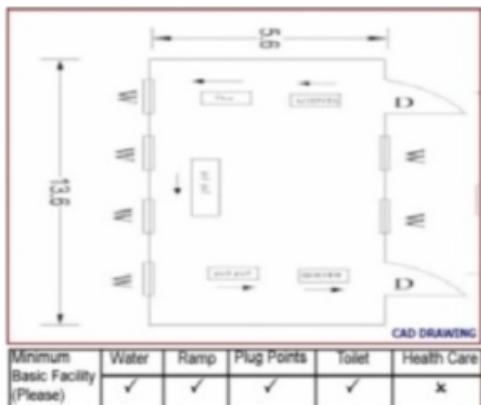

Google Map View

Polling Station Building Front View

Polling Station Front View

Cad View

Key MAP View

சட்டமன்றத் தொகுதியின் எண் மற்றும் பெயர் : 149-அரியலூர் பிரிவு எண் மற்றும் பெயர் 1-ஆண்டிப்பட்டாக்காடு (வ.கி) மற்றும் (ஊ), வடக்குத்தெரு