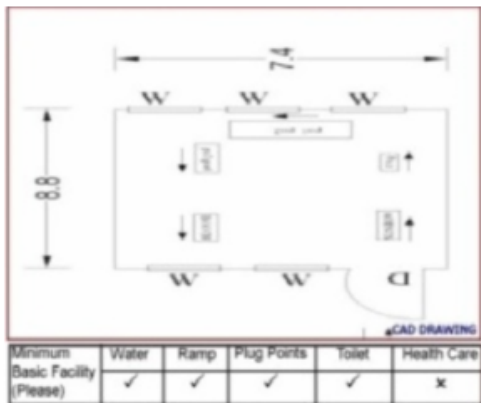

Google Map View

Polling Station Building Front View

Polling Station Front View

Cad View

Key MAP View

1 பெயர் : குருமூர்த்தி தந்தை பெயர் : சேகர் வீட்டு எண் : 0 வயது : 24 பாலினம் : ஆண்	SSL2224608 Photo is available	2 பெயர் : அமுதா கணவர் பெயர் : ரவிச்சந்திரன் வீட்டு எண் : 1 வயது : 34 பாலினம் : பெண்	SSL1030170 Photo is available	3 பெயர் : கௌசல்யா தந்தை பெயர் : உத்திராபதி வீட்டு எண் : 1/9 வயது : 23 பாலினம் : பெண்	SSL2229201 Photo is available
4 பெயர் : கமலா கணவர் பெயர் : அழகர் வீட்டு எண் : 1/19 வயது : 25 பாலினம் : பெண்	SSL2229219 Photo is available	5 பெயர் : கவியரசன் தந்தை பெயர் : தனசிங்கு வீட்டு எண் : 1/37 வயது : 22 பாலினம் : ஆண்	SSL2246478 Photo is available	6 பெயர் : பாலசுப்ரமணியன் தந்தை பெயர் : ராமசாமி வீட்டு எண் : 1/41 வயது : 25 பாலினம் : ஆண்	SSL2224582 Photo is available
7 பெயர் : பாரதி தந்தை பெயர் : ராஜேந்தரன் வீட்டு எண் : 1/53 வயது : 24 பாலினம் : ஆண்	SSL2188589 Photo is available	8 பெயர் : புவனேஸ்வரன் தந்தை பெயர் : சொக்கலிங்கம் வீட்டு எண் : 1/80-1 வயது : 26 பாலினம் : ஆண்	SSL2224590 Photo is available	9 பெயர் : புகழ்ராஜ் தந்தை பெயர் : சொக்கலிங்கம் வீட்டு எண் : 1/80-1 வயது : 22 பாலினம் : ஆண்	SSL2246510 Photo is available
10 பெயர் : செல்லம் கணவர் பெயர் : அண்ணாதுரை வீட்டு எண் : 2-58 வயது : 37 பாலினம் : பெண்	SSL0283234 Photo is available	11 பெயர் : கார்த்திகா தந்தை பெயர் : வேலாயுதம் வீட்டு எண் : 3 வயது : 46 பாலினம் : பெண்	SSL0943977 Photo is available	12 பெயர் : கார்த்தி தந்தை பெயர் : மதியழகன் வீட்டு எண் : 3-37 வயது : 34 பாலினம் : ஆண்	SSL0331579 Photo is available
13 பெயர் : ஆனந்தகுமார் தந்தை பெயர் : அய்யாறு வீட்டு எண் : 3/42 வயது : 24 பாலினம் : ஆண்	SSL2057230 Photo is available	14 பெயர் : அகல்யா தந்தை பெயர் : அய்யாறு வீட்டு எண் : 3/42 வயது : 22 பாலினம் : பெண்	SSL2246452 Photo is available	S 15 பெயர் : அபிநயா தந்தை பெயர் : அசோகன் வீட்டு எண் : 3/42 வயது : 22 பாலினம் : பெண்	SSL2246460 Photo is available
16 பெயர் : முருகானந்தம் தந்தை பெயர் : சுப்பிரமணியன் வீட்டு எண் : 3-45 வயது : 35 பாலினம் : ஆண்	SSL0283242 Photo is available	17 பெயர் : ரம்யா தேவி கணவர் பெயர் : முருகானந்தம் வீட்டு எண் : 3-45 வயது : 29 பாலினம் : பெண்	SSL1030188 Photo is available	18 பெயர் : வெங்கடேசன் சாமிநாதன் தந்தை பெயர் : சாமிநாதன் மணிகவேல் வீட்டு எண் : 3/51 வயது : 23 பாலினம் : ஆண்	SSL2268068 Photo is available
19 பெயர் : தியாகபாரி சாமிநாதன் தந்தை பெயர் : சாமிநாதன் மணிகவேல் வீட்டு எண் : 3/51 வயது : 21 பாலினம் : ஆண்	SSL2268050 Photo is available	20 பெயர் : சுரேஷ் தந்தை பெயர் : புண்ணியமூர்த்தி வீட்டு எண் : 3-52 வயது : 32 பாலினம் : ஆண்	SSL0749044 Photo is available	21 பெயர் : பிரபாகரன் தந்தை பெயர் : சொக்கலிங்கம் வீட்டு எண் : 3-54 வயது : 36 பாலினம் : ஆண்	SSL0897850 Photo is available
22 பெயர் : பாலமுருகன் தந்தை பெயர் : நடராஜன் வீட்டு எண் : 3-54 வயது : 31 பாலினம் : ஆண்	SSL0594101 Photo is available	23 பெயர் : பாஸ்கர் தந்தை பெயர் : முருகேசன் வீட்டு எண் : 3-56 வயது : 38 பாலினம் : ஆண்	BBJ2509255 Photo is available	24 பெயர் : சர்மிளா கணவர் பெயர் : அய்யம்பெருமாள் வீட்டு எண் : 3-56-3B வயது : 40 பாலினம் : பெண்	SSL0041319 Photo is available
25 பெயர் : சந்திரசேகர் தந்தை பெயர் : சண்முகம் வீட்டு எண் : 3-58 வயது : 36 பாலினம் : ஆண்	SSL0041509 Photo is available	26 பெயர் : அனுராதா கணவர் பெயர் : தங்கதுரை வீட்டு எண் : 3/58 வயது : 26 பாலினம் : பெண்	SSL2229227 Photo is available	27 பெயர் : சரோஜாதேவி கணவர் பெயர் : வீரமுத்து வீட்டு எண் : 3-60 வயது : 46 பாலினம் : பெண்	SSL0331595 Photo is available
28 பெயர் : வீரமுத்து தந்தை பெயர் : வேலாயுதம் வீட்டு எண் : 3-60 வயது : 42 பாலினம் : ஆண்	SSL0331587 Photo is available	29 பெயர் : சென்ராஜன் தந்தை பெயர் : ராமலிங்கம் வீட்டு எண் : 3/60 வயது : 36 பாலினம் : ஆண்	SSL2061901 Photo is available	30 பெயர் : பிரகாஷ் தந்தை பெயர் : சிவஞானம் வீட்டு எண் : 3/61 வயது : 24 பாலினம் : ஆண்	SSL2062032 Photo is available