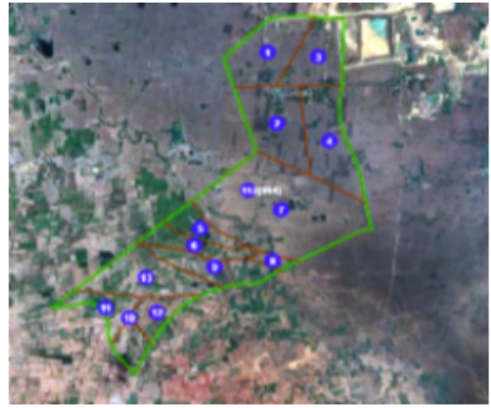

Google Map View