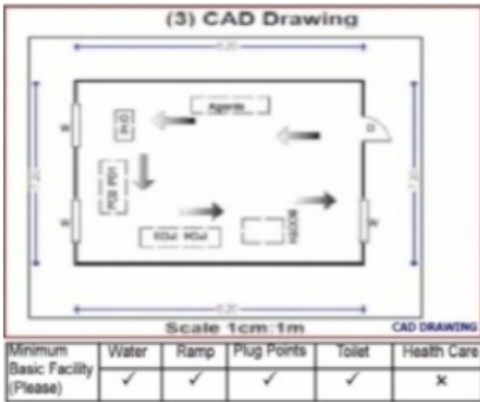

Google Map View

Polling Station Building Front View

Polling Station Front View

Cad View

Key MAP View

1 பெயர் : பானுப்பிரியா தந்தை பெயர்: முருகானந்தம் வீட்டு எண் : 1-185 வயது : 29 பாலினம் : பெண்	SSL0898510 Photo is available	2 பெயர் : ராஜேஸ் தந்தை பெயர்: லெட்சுமணன் வீட்டு எண் : 6 வயது : 32 பாலினம் : ஆண்	SSL0686410 Photo is available	3 பெயர் : அஜித்குமார் தந்தை பெயர்: அயினாமூர்த்தி வீட்டு எண் : 11 வயது : 28 பாலினம் : ஆண்	SSL0952929 Photo is available
S 4 பெயர் : தனம் கணவர் பெயர்: சுப்பிரமணியன் வீட்டு எண் : 17-2 வயது : 64 பாலினம் : பெண்	SSL1470954 Photo is available	5 பெயர் : கண்ணகி கணவர் பெயர்: உலகநாதன் வீட்டு எண் : 31 வயது : 43 பாலினம் : பெண்	BBJ1361898 Photo is available	6 பெயர் : அருள்முருகன் தந்தை பெயர்: அறிவழகன் வீட்டு எண் : 55 வயது : 30 பாலினம் : ஆண்	SSL0686402 Photo is available
7 பெயர் : சண்முகம் தந்தை பெயர்: செல்வம் வீட்டு எண் : 57 வயது : 34 பாலினம் : ஆண்	SSL0330704 Photo is available	8 பெயர் : சங்கர் தந்தை பெயர்: செல்வம் வீட்டு எண் : 57 வயது : 29 பாலினம் : ஆண்	SSL0898494 Photo is available	9 பெயர் : விஜயலெட்சுமி கணவர் பெயர்: சண்முகம் வீட்டு எண் : 57 வயது : 28 பாலினம் : பெண்	SSL1030378 Photo is available
10 பெயர் : சதீஸ்குமார் தந்தை பெயர்: சத்தியமூர்த்தி வீட்டு எண் : 59 வயது : 34 பாலினம் : ஆண்	SSL0368027 Photo is available	11 பெயர் : பாரதிராஜா தந்தை பெயர்: செல்வராசு வீட்டு எண் : 62 வயது : 32 பாலினம் : ஆண்	SSL0509141 Photo is available	12 பெயர் : பாப்பு கணவர் பெயர்: நாகராசன் வீட்டு எண் : 62-1 வயது : 73 பாலினம் : பெண்	SSL1470970 Photo is available
13 பெயர் : பாலகிருஷ்ணன் தந்தை பெயர்: நாகராசன் வீட்டு எண் : 62-1 வயது : 49 பாலினம் : ஆண்	SSL1470988 Photo is available	14 பெயர் : சுலோசனா கணவர் பெயர்: பாலகிருஷ்ணன் வீட்டு எண் : 62-1 வயது : 44 பாலினம் : பெண்	BBJ1362177 Photo is available	15 பெயர் : லெட்சுமணகுமார் தந்தை பெயர்: தேவேந்திரன் வீட்டு எண் : 62-H வயது : 29 பாலினம் : ஆண்	SSL0898569 Photo is available
16 பெயர் : ராம்குமார் தந்தை பெயர்: தேவேந்திரன் வீட்டு எண் : 62-H வயது : 29 பாலினம் : ஆண்	SSL0898577 Photo is available	17 பெயர் : தினேஷ்பாபு தந்தை பெயர்: லெட்சுமணன் வீட்டு எண் : 64 வயது : 35 பாலினம் : ஆண்	SSL0330712 Photo is available	18 பெயர் : செந்தமிழ்ச்செல்வி கணவர் பெயர்: ரெகுபதி வீட்டு எண் : 64B1 வயது : 51 பாலினம் : பெண்	SSL1470996 Photo is available
19 பெயர் : தர்மராஜ் தாயின் பெயர்: இந்திராணி வீட்டு எண் : 66-B வயது : 35 பாலினம் : ஆண்	SSL0330670 Photo is available	20 பெயர் : ஜெயராணி கணவர் பெயர்: இரகுபதி வீட்டு எண் : 67 வயது : 42 பாலினம் : பெண்	BBJ2404838 Photo is available	21 பெயர் : கிருஷ்ணமூர்த்தி தந்தை பெயர்: பழனிவேல் வீட்டு எண் : 71-A வயது : 60 பாலினம் : ஆண்	SSL1471010 Photo is available
22 பெயர் : பவுனாபதி கணவர் பெயர்: கிருஷ்ணமூர்த்தி வீட்டு எண் : 71-A வயது : 56 பாலினம் : பெண்	SSL1479039 Photo is available	23 பெயர் : சுகன்யா தந்தை பெயர்: இளவரசன் வீட்டு எண் : 72 வயது : 30 பாலினம் : பெண்	SSL0686527 Photo is available	24 பெயர் : கலியபெருமாள் தந்தை பெயர்: தேவராசன் வீட்டு எண் : 72-A வயது : 42 பாலினம் : ஆண்	SSL0686493 Photo is available
25 பெயர் : சரண்யா தந்தை பெயர்: கலியபெருமாள் வீட்டு எண் : 72-A வயது : 31 பாலினம் : பெண்	SSL0686485 Photo is available	26 பெயர் : கண்ணதாசன் தந்தை பெயர்: கருணாநிதி வீட்டு எண் : 76 வயது : 28 பாலினம் : ஆண்	SSL0898536 Photo is available	27 பெயர் : அண்ணாதுரை தாயின் பெயர்: சரோஜா வீட்டு எண் : 92-2 வயது : 39 பாலினம் : ஆண்	SSL0330860 Photo is available
# 28 பெயர் : பாலசிங்கம் தந்தை பெயர்: செல்வராசு வீட்டு எண் : 96 வயது : 38 பாலினம் : ஆண்	BBJ2342624 Photo is available	29 பெயர் : அகிலா கணவர் பெயர்: பாலசிங்கம் வீட்டு எண் : 96 வயது : 33 பாலினம் : பெண்	SSL1020122 Photo is available	30 பெயர் : தில்யா கணவர் பெயர்: கவியரசன் வீட்டு எண் : 102 வயது : 26 பாலினம் : பெண்	SSL2438380 Photo is available