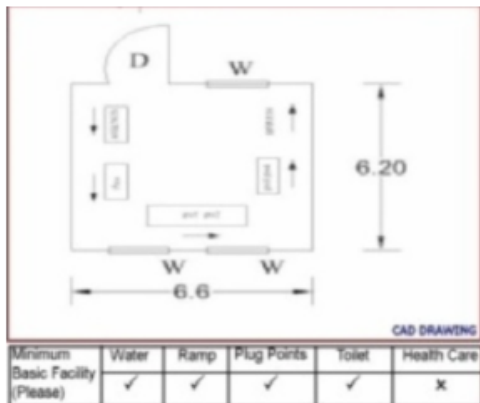

Google Map View

Polling Station Building Front View

Polling Station Front View

Cad View

Key MAP View

சட்டமன்றத் தொகுதியின் எண் மற்றும் பெயர் : 149-அரியலூர் பிரிவு எண் மற்றும் பெயர் 1-கருப்பிலாகட்டளை (வ.கி) மற்றும் (உ), ஏழேரிவடக்கு வீதி