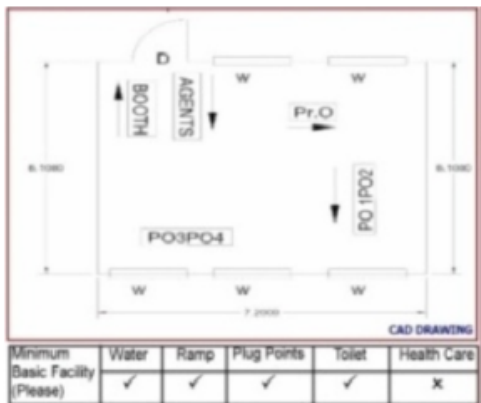

Google Map View

Polling Station Building Front View

Polling Station Front View

Cad View

Key MAP View

1 பெயர் : ஜமுனாராணி கணவர் பெயர் : வீரா வீட்டு எண் : 0 வயது : 26 பாலினம் : பெண் Photo is available	SSL2234821	2 பெயர் : நாகலெட்சுமி தந்தை பெயர் : பொன்னுசாமி வீட்டு எண் : 0 வயது : 23 பாலினம் : பெண் Photo is available	SSL2234904	3 பெயர் : ஷோபனா தந்தை பெயர் : முருகேசன் வீட்டு எண் : 0 வயது : 22 பாலினம் : பெண் Photo is available	SSL2241461
4 பெயர் : ஜெயராமன் தந்தை பெயர் : கைலாசம் வீட்டு எண் : 1 வயது : 70 பாலினம் : ஆண் Photo is available	BBJ1688035	5 பெயர் : அருள் மாரியப்பன் தந்தை பெயர் : பிச்சைப்பிள்ளை வீட்டு எண் : 1 வயது : 36 பாலினம் : ஆண் Photo is available	SSL0042044	6 பெயர் : புண்ணியவதி பாஸ்கர் கணவர் பெயர் : பாஸ்கர் வீட்டு எண் : 1 வயது : 32 பாலினம் : பெண் Photo is available	SSL0749440
7 பெயர் : கண்ணதாசன் தந்தை பெயர் : அன்பழகன் வீட்டு எண் : 1 வயது : 29 பாலினம் : ஆண் Photo is available	SSL0802306	8 பெயர் : ஆசைதம்பி தந்தை பெயர் : பிச்சைப்பிள்ளை வீட்டு எண் : 1 வயது : 27 பாலினம் : ஆண் Photo is available	SSL0991208	9 பெயர் : அஜீத்குமார் தந்தை பெயர் : அன்பழகன் வீட்டு எண் : 1 வயது : 27 பாலினம் : ஆண் Photo is available	SSL0991216
10 பெயர் : அனுஷியா தந்தை பெயர் : செல்வம் வீட்டு எண் : 1 வயது : 25 பாலினம் : பெண் Photo is available	SSL1139500	11 பெயர் : விஜயா கணவர் பெயர் : குமரேசன் வீட்டு எண் : 1-331 வயது : 37 பாலினம் : பெண் Photo is available	SSL0646901	12 பெயர் : சுகா கணவர் பெயர் : குமார் வீட்டு எண் : 1ஏ வயது : 40 பாலினம் : பெண் Photo is available	SSL2290377
13 பெயர் : அரங்க நாயகம் தந்தை பெயர் : பிச்சைப்பிள்ளை வீட்டு எண் : 2-1 வயது : 33 பாலினம் : ஆண் Photo is available	SSL0509299	14 பெயர் : அழகர் தந்தை பெயர் : சுப்பிரமணியன் வீட்டு எண் : 2-3-4 வயது : 46 பாலினம் : ஆண் Photo is available	SSL0749473	15 பெயர் : விஜய் தந்தை பெயர் : ரவிச்சந்திரன் வீட்டு எண் : 2-13C வயது : 33 பாலினம் : ஆண் Photo is available	SSL0402560
16 பெயர் : சுகன்யா தந்தை பெயர் : விஜய் வீட்டு எண் : 2/13சி வயது : 27 பாலினம் : பெண் Photo is available	SSL1058353	17 பெயர் : பூபாலன் தந்தை பெயர் : மருதமுத்து வீட்டு எண் : 2/25க வயது : 26 பாலினம் : ஆண் Photo is available	SSL1058296	18 பெயர் : வேல்முருகன் தந்தை பெயர் : மாதவன் வீட்டு எண் : 2/253 வயது : 24 பாலினம் : ஆண் Photo is available	SSL2134294
19 பெயர் : பிரகாஷ் தந்தை பெயர் : மனேகரன் வீட்டு எண் : 2-264 வயது : 32 பாலினம் : ஆண் Photo is available	SSL0593939	20 பெயர் : பிரியதர்ஷினி தந்தை பெயர் : பழனிசாமி வீட்டு எண் : 2/264 வயது : 25 பாலினம் : பெண் Photo is available	SSL1112762	21 பெயர் : பிரசாந்த் தந்தை பெயர் : சின்னத்துரை வீட்டு எண் : 2-265 வயது : 28 பாலினம் : ஆண் Photo is available	SSL0898916
22 பெயர் : ரேணுகா கணவர் பெயர் : இளவரசன் வீட்டு எண் : 2/267 வயது : 32 பாலினம் : பெண் Photo is available	SSL2099505	23 பெயர் : தர்மராஜ் தந்தை பெயர் : ஜெயராமன் வீட்டு எண் : 2/269 வயது : 32 பாலினம் : ஆண் Photo is available	SSL0509620	24 பெயர் : சுகன்யா தந்தை பெயர் : தர்மராஜ் வீட்டு எண் : 2/269 வயது : 26 பாலினம் : பெண் Photo is available	SSL2099521
25 பெயர் : சக்திமுருகன் தந்தை பெயர் : பாலமுருகன் வீட்டு எண் : 2/271 வயது : 21 பாலினம் : ஆண் Photo is available	SSL2290468	26 பெயர் : ஆனந்தபாபு தந்தை பெயர் : செங்குட்டுவன் வீட்டு எண் : 2/277 வயது : 22 பாலினம் : ஆண் Photo is available	SSL2290195	27 பெயர் : மனோ விக்ரம் தந்தை பெயர் : மனோ கரண் வீட்டு எண் : 2/304/1 வயது : 23 பாலினம் : ஆண் Photo is available	SSL2172922
28 பெயர் : நந்தினி தந்தை பெயர் : விஜயகுமார் வீட்டு எண் : 2/309 வயது : 27 பாலினம் : பெண் Photo is available	SSL1047372	29 பெயர் : அம்சவள்ளி கணவர் பெயர் : ஜோதிவேல் வீட்டு எண் : 2/309-1 வயது : 34 பாலினம் : பெண் Photo is available	SSL0330340	30 பெயர் : பரமேஸ்வரி கணவர் பெயர் : சந்திரசேகர் வீட்டு எண் : 2/310-1 வயது : 38 பாலினம் : பெண் Photo is available	SSL2172963