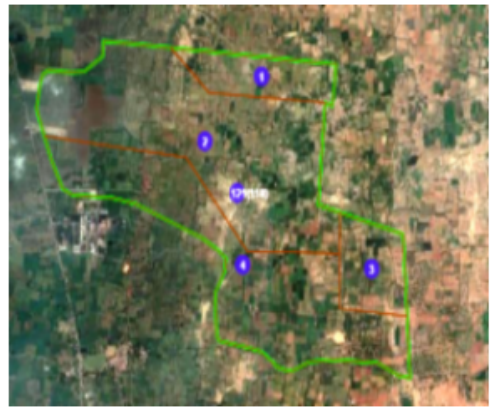

Google Map View