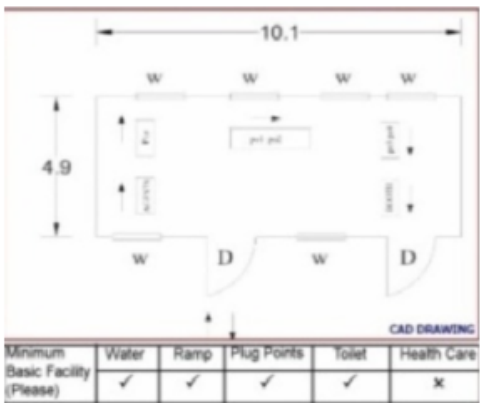

**Google Map View**

**Polling Station Building Front View**

**Polling Station Front View**

**Cad View**

**Key MAP View**

சட்டமன்றத் தொகுதியின் எண் மற்றும் பெயர் : 149-அரியலூர் பிரிவு எண் மற்றும் பெயர் 1-கருப்பிலாக்கட்டளை (வ.கி) மற்றும் (ஊ), தெற்குத்தெரு