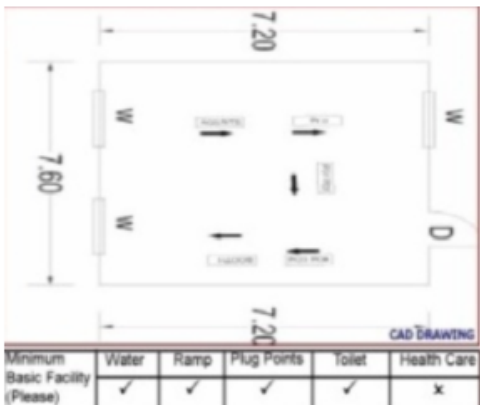

வாக்காளர் பதிவு அலுவலரின்
கையொப்பம்

Nazri Naksha

Google Map View

Polling Station Building Front View

Polling Station Front View

Cad View

Key MAP View

சட்டமன்றத் தொகுதியின் எண் மற்றும் பெயர் : 149-அரியலூர் பிரிவு எண் மற்றும் பெயர் 1-அருங்கால் (வ.கி) மற்றும் (ஊ), அரசனாபுரம்