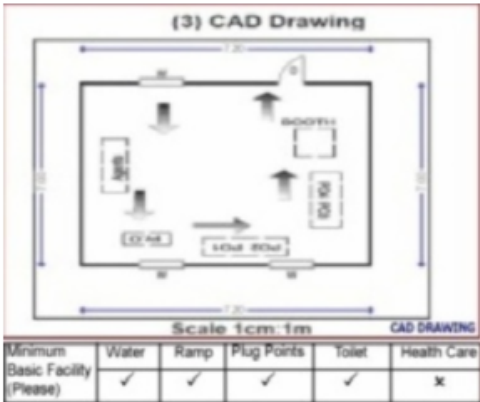

Google Map View

Polling Station Building Front View

Polling Station Front View

Cad View

Key MAP View

சட்டமன்றத் தொகுதியின் எண் மற்றும் பெயர் : 149-அரியலூர் பிரிவு எண் மற்றும் பெயர் 1-அருங்கால் (வ.கி) மற்றும் (ஊ), மேலத்தெரு