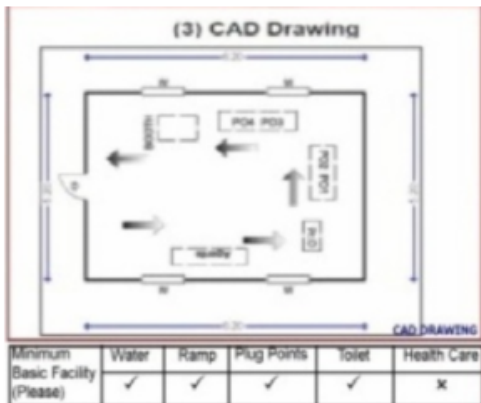

**Google Map View**

**Polling Station Building Front View**

**Polling Station Front View**

**Cad View**

**Key MAP View**

1 பெயர் : கனகா தந்தை பெயர்: சோலைமுத்து வீட்டு எண் : 0 வயது : 34 பாலினம் : பெண்	SSL0670802 Photo is available	2 பெயர் : அசோக் தந்தை பெயர்: ராஜாங்கம் வீட்டு எண் : 1 வயது : 33 பாலினம் : ஆண்	SSL0471938 Photo is available	3 பெயர் : தமிழ்செல்வன் தந்தை பெயர்: அன்னசாமி வீட்டு எண் : 1 வயது : 26 பாலினம் : ஆண்	SSL1053644 Photo is available
4 பெயர் : வினோத் தந்தை பெயர்: முத்து வீட்டு எண் : 1 வயது : 26 பாலினம் : ஆண்	SSL1100460 Photo is available	5 பெயர் : சக்திபாலன் தந்தை பெயர்: ராமச்சந்திரன் வீட்டு எண் : 1/21 வயது : 26 பாலினம் : ஆண்	SSL1135235 Photo is available	6 பெயர் : பழனிசாமி தந்தை பெயர்: கந்தசாமி வீட்டு எண் : 1-24 வயது : 54 பாலினம் : ஆண்	SSL0655167 Photo is available
7 பெயர் : தமிழரசன் தந்தை பெயர்: பழனிசாமி வீட்டு எண் : 1-24 வயது : 27 பாலினம் : ஆண்	SSL0974097 Photo is available	8 பெயர் : இளவரசன் ப தந்தை பெயர்: பழனிசாமி பழனிசாமி வீட்டு எண் : 1/24 வயது : 23 பாலினம் : ஆண்	SSL2201408 Photo is available	9 பெயர் : ஜெயராமன் தந்தை பெயர்: அண்ணாமலை வீட்டு எண் : 1/35 வயது : 23 பாலினம் : ஆண்	SSL2155497 Photo is available
10 பெயர் : முருகானந்தம் தந்தை பெயர்: சோலைமுத்து வீட்டு எண் : 1/48 வயது : 25 பாலினம் : ஆண்	SSL1100452 Photo is available	11 பெயர் : கண்ணன் தந்தை பெயர்: சோலைமுத்து வீட்டு எண் : 1/48 வயது : 23 பாலினம் : ஆண்	SSL2155471 Photo is available	12 பெயர் : சகிலா சா தந்தை பெயர்: சாமிதுரை வீட்டு எண் : 1/67 வயது : 19 பாலினம் : பெண்	SSL2450427 Photo is available
13 பெயர் : பிரியதர்ஷினி தந்தை பெயர்: ராஜேந்திரன் வீட்டு எண் : 1-69 வயது : 37 பாலினம் : பெண்	BBJ2557650 Photo is available	# 14 பெயர் : அனந்தராமன் த தந்தை பெயர்: தனவேல் சி வீட்டு எண் : 1-71 வயது : 32 பாலினம் : ஆண்	SSL0565192 Photo is available	15 பெயர் : மாலினி கணவர் பெயர்: அனந்தராமன் வீட்டு எண் : 1/71 வயது : 26 பாலினம் : பெண்	NNK1098342 Photo is available
16 பெயர் : வேல்முருகன் தந்தை பெயர்: முத்துலிங்கம் வீட்டு எண் : 1/77 வயது : 22 பாலினம் : ஆண்	SSL2251833 Photo is available	17 பெயர் : சுந்தர் தந்தை பெயர்: கவியபெருமான் வீட்டு எண் : 1-89 வயது : 29 பாலினம் : ஆண்	SSL0956680 Photo is available	18 பெயர் : பிரியா தந்தை பெயர்: இராஜேந்திரன் வீட்டு எண் : 1-90 வயது : 31 பாலினம் : பெண்	SSL0565176 Photo is available
19 பெயர் : சுரேஷ் தந்தை பெயர்: அன்பழகன் வீட்டு எண் : 1-91 வயது : 37 பாலினம் : ஆண்	BBJ2497220 Photo is available	20 பெயர் : சிற்றரசு தந்தை பெயர்: ஆதிழலம் வீட்டு எண் : 1-93 வயது : 56 பாலினம் : ஆண்	SSL0132175 Photo is available	21 பெயர் : வாசுகி கணவர் பெயர்: சிற்றரசு வீட்டு எண் : 1-93 வயது : 50 பாலினம் : பெண்	BBJ2578409 Photo is available
22 பெயர் : பிரபு தந்தை பெயர்: அண்ணாதுரை வீட்டு எண் : 1-93 வயது : 42 பாலினம் : ஆண்	SSL0296574 Photo is available	23 பெயர் : சௌந்தர்யா தந்தை பெயர்: சங்கர் வீட்டு எண் : 1/99 வயது : 22 பாலினம் : பெண்	SSL2239739 Photo is available	24 பெயர் : ரேவதி கணவர் பெயர்: செங்கமலை வீட்டு எண் : 1-101A வயது : 36 பாலினம் : பெண்	SSL0565226 Photo is available
25 பெயர் : கனிமொழி தந்தை பெயர்: சந்தசாமி வீட்டு எண் : 1-114 வயது : 34 பாலினம் : பெண்	SSL0565507 Photo is available	26 பெயர் : சித்ரா கணவர் பெயர்: பெரியசாமி வீட்டு எண் : 1-135 வயது : 38 பாலினம் : பெண்	SSL0296525 Photo is available	27 பெயர் : உதயசூரியன் தந்தை பெயர்: சம்பக்குமார் வீட்டு எண் : 1-137 வயது : 27 பாலினம் : ஆண்	SSL0974196 Photo is available
28 பெயர் : விஜய் தந்தை பெயர்: முத்து வீட்டு எண் : 1-142 வயது : 27 பாலினம் : ஆண்	SSL1135227 Photo is available	29 பெயர் : ஐயப்பன் தந்தை பெயர்: சிற்றரசன் வீட்டு எண் : 1/143 வயது : 32 பாலினம் : ஆண்	SSL2420107 Photo is available	30 பெயர் : சரோஜா கணவர் பெயர்: இராமலிங்கம் வீட்டு எண் : 1/150 வயது : 50 பாலினம் : பெண்	BBJ1409499 Photo is available