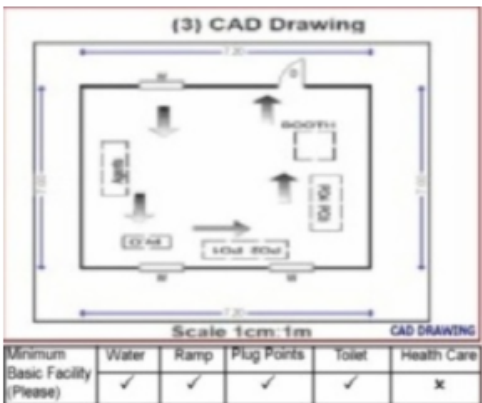

Google Map View

Polling Station Building Front View

Polling Station Front View

Cad View

Key MAP View

சட்டமன்றத் தொகுதியின் எண் மற்றும் பெயர் : 149-அரியலூர் பிரிவு எண் மற்றும் பெயர் 1-அருங்கால் (வ.கி) மற்றும் (ஊ), பாளையம்