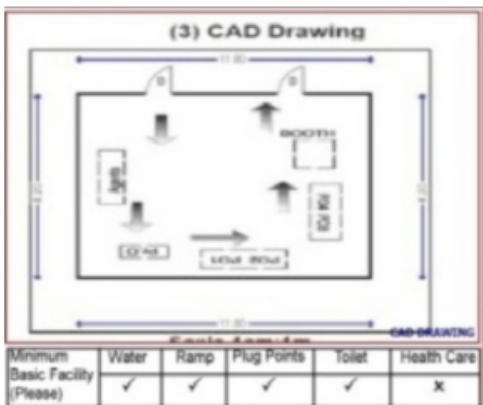

Google Map View

Polling Station Building Front View

Polling Station Front View

Cad View

Key MAP View

சட்டமன்றத் தொகுதியின் எண் மற்றும் பெயர் : 149-அரியலூர் பிரிவு எண் மற்றும் பெயர் 1-வாரணவாசி (வ.கி) மற்றும் (ஊ), சமத்துவபுரம்