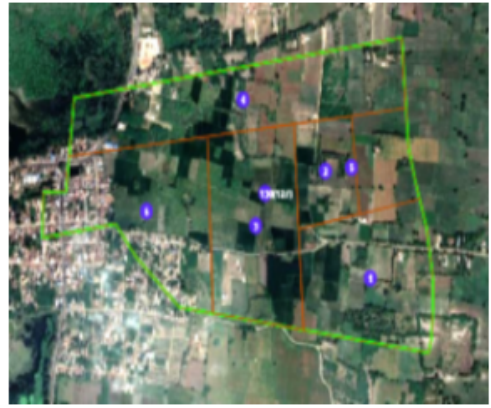

Google Map View