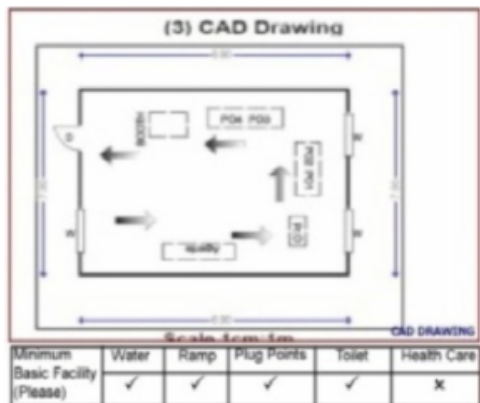

Google Map View

Polling Station Building Front View

Polling Station Front View

Cad View

Key MAP View

சட்டமன்றத் தொகுதியின் எண் மற்றும் பெயர் : 149-அரியலூர்
பிரிவு எண் மற்றும் பெயர் 1-வாரணவாசி (வ.கி) மற்றும் (ஊ), மல்லூர் வெள்ளாழர்தெரு