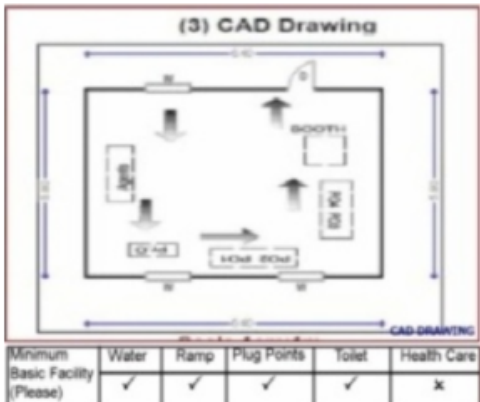

Google Map View

Polling Station Building Front View

Polling Station Front View

Cad View

Key MAP View

சட்டமன்றத் தொகுதியின் எண் மற்றும் பெயர் : 149-அரியலூர் பிரிவு எண் மற்றும் பெயர் 1-பாப்பனச்சேரி (வ.கி) மற்றும் (உ), பர்மாகாலனி