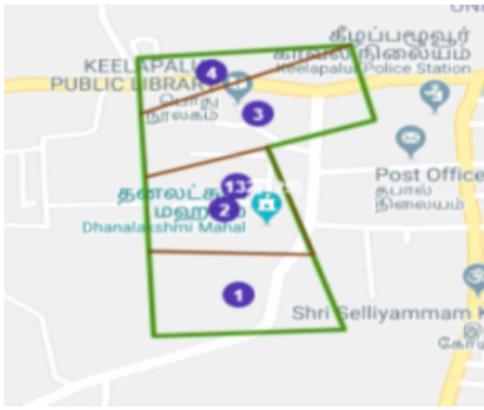

Nazri Naksha