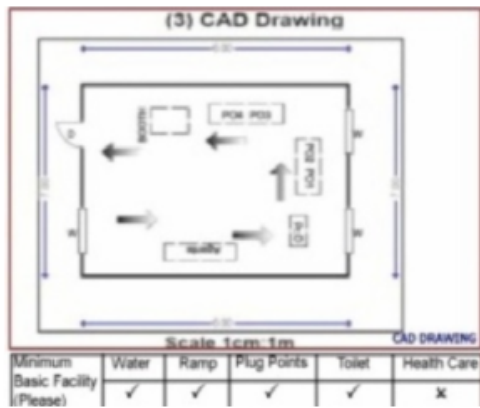

Google Map View

Polling Station Building Front View

Polling Station Front View

Cad View

Key MAP View

1 பெயர் : மகாதேவி தந்தை பெயர் : கலையரசன் வீட்டு எண் : 0 வயது : 30 பாலினம் : பெண்	SSL2120483 Photo is available	2 பெயர் : செல்லம்மாள் கணவர் பெயர் : செல்வராசு வீட்டு எண் : 1 வயது : 59 பாலினம் : பெண்	SSL0512228 Photo is available	3 பெயர் : மணிமேகலை கணவர் பெயர் : சரவணன் வீட்டு எண் : 1 வயது : 34 பாலினம் : பெண்	SSL0688994 Photo is available
4 பெயர் : செல்வக்குமார் தந்தை பெயர் : இராஜேந்திரன் வீட்டு எண் : 1 வயது : 32 பாலினம் : ஆண்	SSL0688978 Photo is available	5 பெயர் : சரத் குமார் தந்தை பெயர் : சாமிதுரை வீட்டு எண் : 1 வயது : 31 பாலினம் : ஆண்	SSL0689000 Photo is available	6 பெயர் : வெங்கடேசன் தந்தை பெயர் : பெருமாள் வீட்டு எண் : 1 வயது : 30 பாலினம் : ஆண்	SSL0688960 Photo is available
7 பெயர் : விக்னேஷ் தந்தை பெயர் : சுப்ரமணியன் வீட்டு எண் : 1 வயது : 26 பாலினம் : ஆண்	SSL1126739 Photo is available	8 பெயர் : இளவரசன் தந்தை பெயர் : நடேசன் வீட்டு எண் : 2-2-9 வயது : 54 பாலினம் : ஆண்	SSL0369231 Photo is available	9 பெயர் : வள்ளியம்மை கணவர் பெயர் : பழனிவேல் வீட்டு எண் : 2-3 வயது : 45 பாலினம் : பெண்	SSL0269225 Photo is available
10 பெயர் : காயத்ரி தந்தை பெயர் : சண்முகம் வீட்டு எண் : 2/16 வயது : 24 பாலினம் : பெண்	SSL2348167 Photo is available	11 பெயர் : தினேஷ் தந்தை பெயர் : வெங்கடாசலம் வீட்டு எண் : 2-31 வயது : 31 பாலினம் : ஆண்	SSL0597872 Photo is available	12 பெயர் : சரஸ்வதி கணவர் பெயர் : முத்தமிழ் செல்வன் வீட்டு எண் : 2/217 வயது : 30 பாலினம் : பெண்	SSL2187854 Photo is available
13 பெயர் : ரஞ்சித்குமார் தந்தை பெயர் : புண்ணியமூர்த்தி வீட்டு எண் : 2-226 வயது : 36 பாலினம் : ஆண்	SSL0139444 Photo is available	14 பெயர் : யோகேஸ்வரன் தந்தை பெயர் : புண்ணியமூர்த்தி வீட்டு எண் : 2/226 வயது : 25 பாலினம் : ஆண்	SSL1108315 Photo is available	15 பெயர் : ரம்யா தந்தை பெயர் : ராஜேந்திரன் வீட்டு எண் : 2/256-B வயது : 25 பாலினம் : பெண்	SSL1138858 Photo is available
16 பெயர் : சத்தியா கணவர் பெயர் : ரமேஷ் வீட்டு எண் : 2-265 வயது : 35 பாலினம் : பெண்	SSL0512236 Photo is available	17 பெயர் : அஜித்குமார் தந்தை பெயர் : செல்லமுத்து வீட்டு எண் : 2-265 வயது : 28 பாலினம் : ஆண்	SSL0953109 Photo is available	18 பெயர் : கார்த்திக் தந்தை பெயர் : வேலு வீட்டு எண் : 2/271 வயது : 26 பாலினம் : ஆண்	SSL1044502 Photo is available
19 பெயர் : சக்கரவர்த்தி தந்தை பெயர் : வீரமணி வீட்டு எண் : 2-292 வயது : 31 பாலினம் : ஆண்	SSL0901066 Photo is available	20 பெயர் : ஜான்சிராணி கணவர் பெயர் : சக்கரவர்த்தி வீட்டு எண் : 2-292 வயது : 30 பாலினம் : பெண்	SSL0901165 Photo is available	21 பெயர் : கருப்பையன் தந்தை பெயர் : சுப்ரமணியம் வீட்டு எண் : 2-300 வயது : 43 பாலினம் : ஆண்	SSL0044750 Photo is available
22 பெயர் : பிரியா கணவர் பெயர் : கருப்பையன் வீட்டு எண் : 2/300 வயது : 28 பாலினம் : பெண்	SSL2047090 Photo is available	23 பெயர் : மனோகரன் தந்தை பெயர் : தங்கராசு வீட்டு எண் : 2-302 வயது : 61 பாலினம் : ஆண்	SSL0044768 Photo is available	24 பெயர் : சுப்ரமணியன் தந்தை பெயர் : ஜெகநாதன் வீட்டு எண் : 2/310 வயது : 57 பாலினம் : ஆண்	BBJ2566677 Photo is available
S 25 பெயர் : இளம்பரிதி தந்தை பெயர் : திருநாவுக்கரசு வீட்டு எண் : 34 பி 20ஜி வயது : 40 பாலினம் : ஆண்	BBJ1810654 Photo is available	26 பெயர் : சபரிராஜன் தந்தை பெயர் : பரமசிவம் வீட்டு எண் : 35 வயது : 30 பாலினம் : ஆண்	SSL0777003 Photo is available	27 பெயர் : சத்யா தந்தை பெயர் : அன்பழகன் வீட்டு எண் : 85/4 வயது : 21 பாலினம் : பெண்	SSL2332070 Photo is available
28 பெயர் : சூரியா தந்தை பெயர் : முத்து வீட்டு எண் : 103 வயது : 25 பாலினம் : ஆண்	SSL2105021 Photo is available	29 பெயர் : முருகேசன் தந்தை பெயர் : நடேசன் வீட்டு எண் : 196 வயது : 61 பாலினம் : ஆண்	SSL0113431 Photo is available	30 பெயர் : பிரேம்குமார் தந்தை பெயர் : அழகேசன் வீட்டு எண் : 204 வயது : 35 பாலினம் : ஆண்	SSL0269183 Photo is available