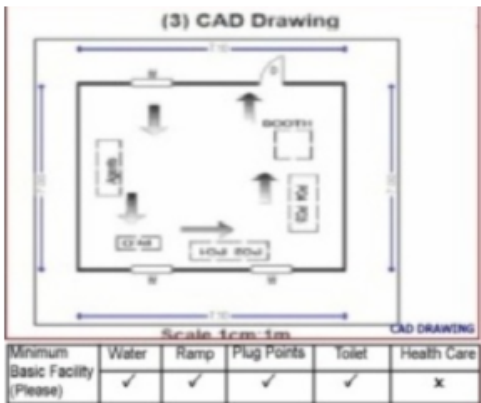

Google Map View

Polling Station Building Front View

Polling Station Front View

Cad View

Key MAP View

1 பெயர் : உத்தாண்டம் தந்தை பெயர்: முத்துகுமார் வீட்டு எண் : 1 வயது : 72 பாலினம் : ஆண்	SSL1444108 Photo is available	2 பெயர் : செந்தமிழ்செல்வன் தந்தை பெயர்: உத்தாண்டம் வீட்டு எண் : 1 வயது : 42 பாலினம் : ஆண்	BBJ1813997 Photo is available	3 பெயர் : வேம்பு கணவர் பெயர்: செந்தமிழ்செல்வன் வீட்டு எண் : 1 வயது : 36 பாலினம் : பெண்	SSL0689307 Photo is available
4 பெயர் : அபிராமி தந்தை பெயர்: முருகானந்தம் வீட்டு எண் : 1 வயது : 24 பாலினம் : பெண்	SSL2022648 Photo is available	5 பெயர் : மருதமுத்து தந்தை பெயர்: சுபரமணியன் வீட்டு எண் : 1-2B வயது : 49 பாலினம் : ஆண்	SSL0268805 Photo is available	6 பெயர் : கலைச்செல்வம் தந்தை பெயர்: சின்னதுரை வீட்டு எண் : 1-4 வயது : 30 பாலினம் : ஆண்	SSL0689042 Photo is available
7 பெயர் : மகாலெட்சுமி தந்தை பெயர்: முருகானந்தம் வீட்டு எண் : 1-5-2A வயது : 28 பாலினம் : பெண்	SSL0901330 Photo is available	8 பெயர் : கண்ணகி கணவர் பெயர்: முருகானந்தம் வீட்டு எண் : 1-6 வயது : 35 பாலினம் : பெண்	SSL0450080 Photo is available	9 பெயர் : ராஜப்பிரியா தந்தை பெயர்: முருகன் வீட்டு எண் : 1/6 வயது : 27 பாலினம் : பெண்	SSL1093251 Photo is available
10 பெயர் : கீர்த்திகா தந்தை பெயர்: முருகானந்தம் வீட்டு எண் : 1/7 வயது : 21 பாலினம் : பெண்	SSL2315802 Photo is available	11 பெயர் : லெட்சுமி கணவர் பெயர்: செல்வராஜ் வீட்டு எண் : 1-8-3 வயது : 47 பாலினம் : பெண்	SSL0045062 Photo is available	12 பெயர் : கருணாமூர்த்தி தந்தை பெயர்: செல்வராஜ் வீட்டு எண் : 1-8-3 வயது : 29 பாலினம் : ஆண்	SSL0804393 Photo is available
13 பெயர் : மோனிஷா தந்தை பெயர்: இராஜேந்திரன் வீட்டு எண் : 1-12 வயது : 27 பாலினம் : பெண்	SSL0993089 Photo is available	14 பெயர் : ரோஜா தந்தை பெயர்: ராஜேந்திரன் வீட்டு எண் : 1/12 வயது : 23 பாலினம் : பெண்	SSL2175263 Photo is available	15 பெயர் : மோகன்ராஜ் தந்தை பெயர்: ராமசாமி வீட்டு எண் : 1-12-3 வயது : 39 பாலினம் : ஆண்	BBJ2546463 Photo is available
16 பெயர் : வனஜா தாயின் பெயர்: விஜயா வீட்டு எண் : 1-19 வயது : 35 பாலினம் : பெண்	SSL0450122 Photo is available	17 பெயர் : பிரகாஷ் தந்தை பெயர்: ரவி வீட்டு எண் : 1-22 வயது : 32 பாலினம் : ஆண்	SSL0598102 Photo is available	18 பெயர் : மணிமேகலை மு தாயின் பெயர்: ஜோதி வீட்டு எண் : 1/22 வயது : 19 பாலினம் : பெண்	SSL2491744 Photo is available
19 பெயர் : சுதாகர் தந்தை பெயர்: விருத்தாசலம் வீட்டு எண் : 1-23 வயது : 42 பாலினம் : ஆண்	SSL0045112 Photo is available	20 பெயர் : சுபாஷினி கணவர் பெயர்: சுதாகர் வீட்டு எண் : 1/23 வயது : 31 பாலினம் : பெண்	SSL1115161 Photo is available	21 பெயர் : ராமகிருஷ்ணன் தந்தை பெயர்: நாகராஜன் வீட்டு எண் : 1-23 வயது : 29 பாலினம் : ஆண்	SSL0854141 Photo is available
22 பெயர் : ரஞ்சித் தந்தை பெயர்: ரவி வீட்டு எண் : 1-25 வயது : 34 பாலினம் : ஆண்	SSL0268425 Photo is available	23 பெயர் : மணிகண்டன் தந்தை பெயர்: தம்பித் துரை வீட்டு எண் : 1-26-7 வயது : 34 பாலினம் : ஆண்	SSL0327924 Photo is available	24 பெயர் : அம்சா கணவர் பெயர்: மணிகண்டன் வீட்டு எண் : 1/26-7 வயது : 33 பாலினம் : பெண்	SSL2457125 Photo is available
25 பெயர் : ராஜேஸ்குமார் தந்தை பெயர்: பன்னீர்செல்வம் வீட்டு எண் : 1-29 வயது : 31 பாலினம் : ஆண்	SSL0598110 Photo is available	26 பெயர் : தெய்வசக்தி தந்தை பெயர்: தியாகராஜன் வீட்டு எண் : 1/30 வயது : 36 பாலினம் : ஆண்	SSL0327932 Photo is available	#2 27 பெயர் : கயல்விழி அ கணவர் பெயர்: தெய்வசக்தி வீட்டு எண் : 1/30 வயது : 30 பாலினம் : பெண்	SSL2332666 Photo is available
28 பெயர் : மணிகண்டன் தந்தை பெயர்: கோவிந்தராஜ் வீட்டு எண் : 1/30ஏ வயது : 40 பாலினம் : ஆண்	SSL2094787 Photo is available	29 பெயர் : ரவி தந்தை பெயர்: தங்கராசு வீட்டு எண் : 1/31-12A வயது : 57 பாலினம் : ஆண்	BBJ1814466 Photo is available	30 பெயர் : சித்ரா கணவர் பெயர்: ரவி வீட்டு எண் : 1/31-12A வயது : 53 பாலினம் : பெண்	BBJ1815612 Photo is available