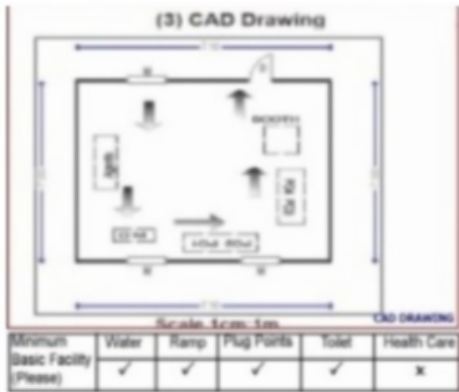

Google Map View

Polling Station Building Front View

Polling Station Front View

Cad View

Key MAP View

சட்டமன்றத் தொகுதியின் எண் மற்றும் பெயர் : 149-அரியலூர்
பிரிவு எண் மற்றும் பெயர் 1-கீழ்ப்பழுவூர் (வ.கி) மற்றும் (ஊ), அண்ணா நகர்