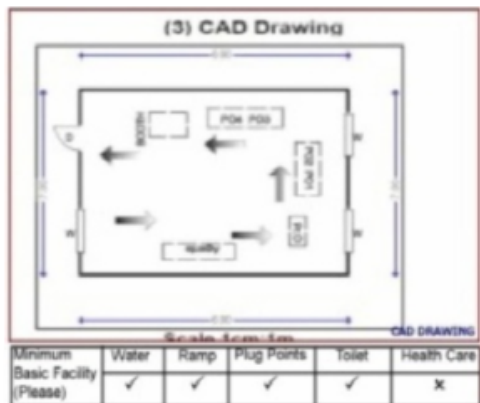

Google Map View

Polling Station Building Front View

Polling Station Front View

Cad View

Key MAP View

சட்டமன்றத் தொகுதியின் எண் மற்றும் பெயர் : 149-அரியலூர்
பிரிவு எண் மற்றும் பெயர் 1-கீழ்ப்பழூர் (வ.கி) மற்றும் (ஊ), காளியம்மன்கோவில் தெரு