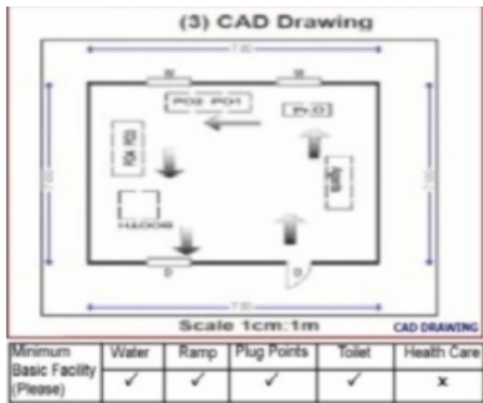

**Google Map View**

**Polling Station Building Front View**

**Polling Station Front View**

**Cad View**

**Key MAP View**

சட்டமன்றத் தொகுதியின் எண் மற்றும் பெயர் : 149-அரியலூர்  
பிரிவு எண் மற்றும் பெயர் : 1-கீழ்ப்பழூர் (வ.கி) மற்றும் (ஊ), அந்தனக்குறிச்சித்தெரு