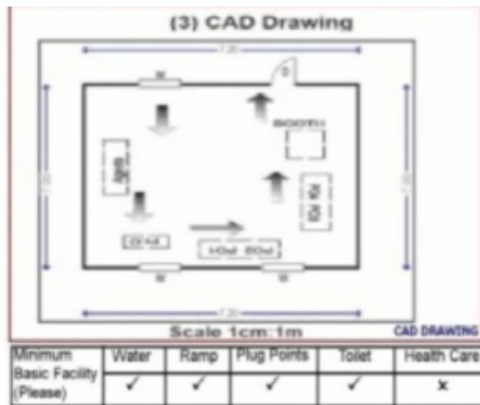

**Google Map View**

**Polling Station Building Front View**

**Polling Station Front View**

**Cad View**

**Key MAP View**

சட்டமன்றத் தொகுதியின் எண் மற்றும் பெயர் : 149-அரியலூர்  
பிரிவு எண் மற்றும் பெயர் 1-கீழ்ப்பழர் (வ.கி) மற்றும் (ஊ), நடுத்தெரு