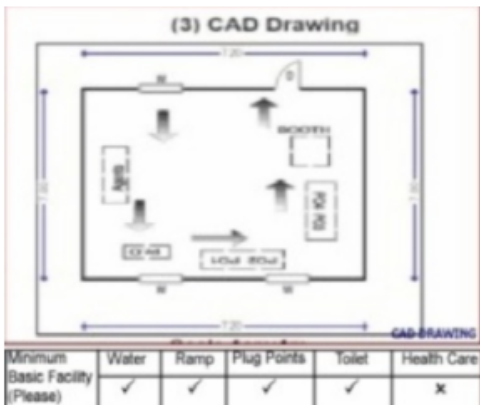

Google Map View

Polling Station Building Front View

Polling Station Front View

Cad View

Key MAP View

சட்டமன்றத் தொகுதியின் எண் மற்றும் பெயர் : 149-அரியலூர் பிரிவு எண் மற்றும் பெயர் 1-கீழ்ப்பழூர் (வ.கி) மற்றும் (ஊ), காந்தி நகர்