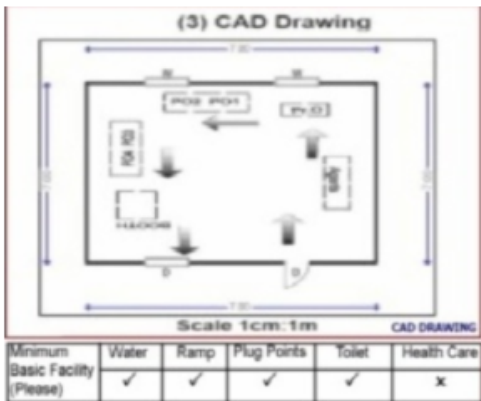

வாக்காளர் பதிவு அலுவலரின்
கையொப்பம்

Nazri Naksha

Google Map View

Polling Station Building Front View

Polling Station Front View

Cad View

Key MAP View

சட்டமன்றத் தொகுதியின் எண் மற்றும் பெயர் : 149-அரியலூர் பிரிவு எண் மற்றும் பெயர் 1-கீழையூர் (வ.கி) மற்றும் மலத்தான்குளம் (ஊ), கிழக்குத்தெரு