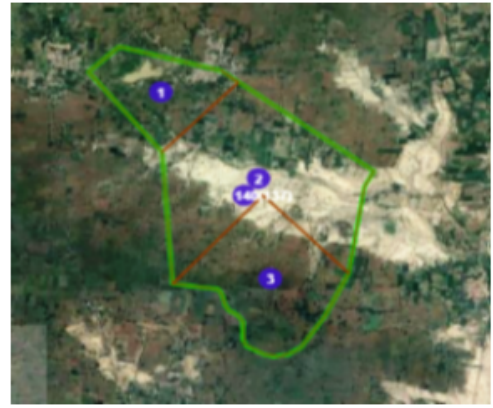

3. வாக்குச் சாவடியின் விவரங்கள்

வாக்குச் சாவடியின் எண் மற்றும் பெயர் : 156 - ஊராட்சி ஒன்றிய துவக்கப் பள்ளி, கீழையூர், தெற்குப் பார்த்த கீழ்மேல் கெட்டி மெத்தை கட்டிடம்,	வாக்குச் சாவடியின் வகைப்பாடு (ஆண்/பெண்/பொது)	பொது
வாக்குச் சாவடியின் முகவரி : ஊராட்சி ஒன்றிய துவக்கப் பள்ளி, கீழையூர், தெற்குப் பார்த்த கீழ்மேல் கெட்டி மெத்தை கட்டிடம்,	துணை வாக்குச் சாவடிகளின் எண்ணிக்கை :	0

4. வாக்காளர்களின் எண்ணிக்கை

தொடங்கும் வரிசை எண்	முடியும் வரிசை எண்.	நிகர வாக்காளர்களின் எண்ணிக்கை			
		ஆண்	பெண்	மூன்றாம் பாலினம்	மொத்தம்
1	698	340	356	0	696

கையொப்பம்

Nazri Naksha

Google Map View

Polling Station Building Front View