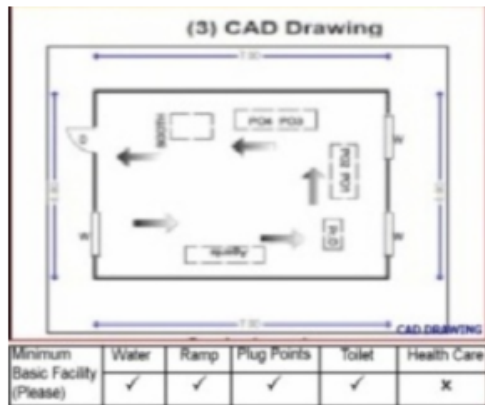

**Google Map View**

**Polling Station Building Front View**

**Polling Station Front View**

**Cad View**

**Key MAP View**

1	SSL0873489	பெயர் : மஞ்சளா கணவர் பெயர்: குமார் வீட்டு எண் : 1 வயது : 36 பாலினம் : பெண்	Photo is available	2	SSL0873455	பெயர் : தங்கமணி கணவர் பெயர்: மருதமுத்து வீட்டு எண் : 1 வயது : 33 பாலினம் : பெண்	Photo is available	3	SSL1134717	பெயர் : ஆனந்தவள்ளி கணவர் பெயர்: வெள்ளமுத்து வீட்டு எண் : 1 வயது : 27 பாலினம் : பெண்	Photo is available
4	SSL1055664	பெயர் : இராஜகுமாரி கணவர் பெயர்: சுரேஷ் வீட்டு எண் : 1/9 வயது : 30 பாலினம் : பெண்	Photo is available	5	SSL0296616	பெயர் : அமுதா கணவர் பெயர்: பாலசுப்பிரமணியன் வீட்டு எண் : 1-43 வயது : 50 பாலினம் : பெண்	Photo is available	6	SSL1161835	பெயர் : பிரிமிளா தந்தை பெயர்: பாலசுப்ரமணியன் வீட்டு எண் : 1/43 வயது : 25 பாலினம் : பெண்	Photo is available
7	SSL2263606	பெயர் : பிரியங்கா தந்தை பெயர்: பாலசுப்ரமணியன் வீட்டு எண் : 1/43 வயது : 24 பாலினம் : பெண்	Photo is available	8	BBJ2388494	பெயர் : ராஜகுமாரி கணவர் பெயர்: முருகானந்தம் வீட்டு எண் : 1/84 வயது : 39 பாலினம் : பெண்	Photo is available	9	SSL2400570	பெயர் : சுமித்ரா மு தந்தை பெயர்: முருகானந்தம் வீட்டு எண் : 1/84 வயது : 20 பாலினம் : பெண்	Photo is available
10	SSL2479194	பெயர் : தமிழழகி வெ கணவர் பெயர்: வெள்ளைச்சாமி வீட்டு எண் : 1/96 வயது : 25 பாலினம் : பெண்	Photo is available	11	SSL0873224	பெயர் : கலைச்செல்வம் தந்தை பெயர்: கருப்பண்ணன் வீட்டு எண் : 1B1 வயது : 28 பாலினம் : ஆண்	Photo is available	12	SSL1090125	பெயர் : வேல்முருகன் தந்தை பெயர்: கருப்பண்ணன் வீட்டு எண் : 1பி1 வயது : 25 பாலினம் : ஆண்	Photo is available
13	SSL0780122	பெயர் : முத்துராஜன் தந்தை பெயர்: முருகன் வீட்டு எண் : 1C வயது : 29 பாலினம் : ஆண்	Photo is available	14	SSL2496867	பெயர் : நகுலன் ப தந்தை பெயர்: பழனிவேல் வீட்டு எண் : 2/55ஏ வயது : 19 பாலினம் : ஆண்	Photo is available	15	SSL0565812	பெயர் : சுடர்கொடி கணவர் பெயர்: காசிநாதன் வீட்டு எண் : 2-68C வயது : 42 பாலினம் : பெண்	Photo is available
16	SSL0438549	பெயர் : மணிலேல் தந்தை பெயர்: சுப்ரமணியன் வீட்டு எண் : 2-312 வயது : 50 பாலினம் : ஆண்	Photo is available	17	SSL1137421	பெயர் : வசந்த் பெரியசாமி தந்தை பெயர்: பழனிவேல் வீட்டு எண் : 2/472 வயது : 26 பாலினம் : ஆண்	Photo is available	18	SSL1116334	பெயர் : அனீதா கணவர் பெயர்: மணிகண்டன் வீட்டு எண் : 2/503 வயது : 33 பாலினம் : பெண்	Photo is available
19	SSL1179993	பெயர் : ராஜேஷ்வரி கணவர் பெயர்: ராஜா வீட்டு எண் : 2/505 வயது : 25 பாலினம் : பெண்	Photo is available	20	SSL1133065	பெயர் : சுகுணா கணவர் பெயர்: சின்னசாமி வீட்டு எண் : 2/555A வயது : 36 பாலினம் : பெண்	Photo is available	21	SSL2324630	பெயர் : கௌதம் தந்தை பெயர்: மேகராஜ் வீட்டு எண் : 2/581 வயது : 21 பாலினம் : ஆண்	Photo is available
22	SSL0780288	பெயர் : வினோதா கணவர் பெயர்: கொளஞ்சிநாதன் வீட்டு எண் : 2-600 வயது : 32 பாலினம் : பெண்	Photo is available	23	SSL0775411	பெயர் : கவிதா கணவர் பெயர்: சின்னதுரை வீட்டு எண் : 2-657 வயது : 33 பாலினம் : பெண்	Photo is available	24	SSL2457521	பெயர் : சந்தோஷ் தந்தை பெயர்: சக்திவேல் வீட்டு எண் : 2/664 வயது : 19 பாலினம் : ஆண்	Photo is available
25	SSL0655894	பெயர் : ராமகிருஷ்ணன் தந்தை பெயர்: கோவிந்தசாமி வீட்டு எண் : 2-667 வயது : 46 பாலினம் : ஆண்	Photo is available	26	SSL0438523	பெயர் : கந்தசாமி தந்தை பெயர்: செங்கமலை வீட்டு எண் : 2-680 வயது : 65 பாலினம் : ஆண்	Photo is available	27	SSL0438408	பெயர் : செல்வராணி கணவர் பெயர்: கந்தசாமி வீட்டு எண் : 2-680 வயது : 59 பாலினம் : பெண்	Photo is available
28	SSL0438416	பெயர் : கண்ணன் தந்தை பெயர்: கந்தசாமி வீட்டு எண் : 2-680 வயது : 35 பாலினம் : ஆண்	Photo is available	29	SSL0655860	பெயர் : நம்பிராஜன் தந்தை பெயர்: கந்தசாமி வீட்டு எண் : 2-680 வயது : 30 பாலினம் : ஆண்	Photo is available	30	BBJ1515105	பெயர் : முத்துராமலிங்கம் தந்தை பெயர்: சின்னகாளை வீட்டு எண் : 2-699 வயது : 53 பாலினம் : ஆண்	Photo is available