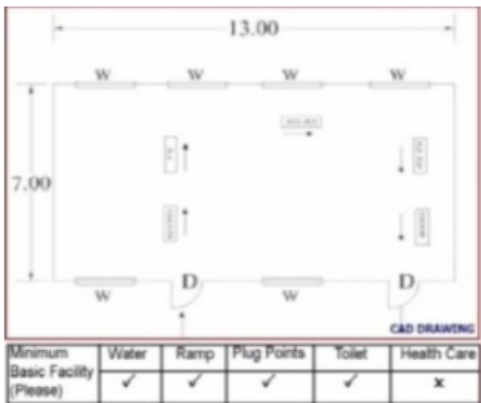

Google Map View

Polling Station Building Front View

Polling Station Front View

Cad View

Key MAP View

1 பெயர் : பாக்கியராஜ் தந்தை பெயர்: சமுத்திரம் வீட்டு எண் : 2 வயது : 36 பாலினம் : ஆண்	SSL0225086 Photo is available	2 பெயர் : செபஸ்டியன் ரோஹிந்த் தந்தை பெயர்: ஜோசப் செல்வராஜ் வீட்டு எண் : 2 வயது : 28 பாலினம் : ஆண்	SSL0944926 Photo is available	3 பெயர் : ஜெயபிரகாஷ் தந்தை பெயர்: லார்துசாமி வீட்டு எண் : 2-109A வயது : 32 பாலினம் : ஆண்	SSL0552786 Photo is available
4 பெயர் : ஜீ ஞானசாமி தந்தை பெயர்: கிரிஸ்டோபர் வீட்டு எண் : 3 வயது : 70 பாலினம் : ஆண்	SSL2492882 Photo is available	5 பெயர் : சாதனா ஜெனிஃபர் தந்தை பெயர்: அருளப்பன் வீட்டு எண் : 3 வயது : 24 பாலினம் : பெண்	SSL2179547 Photo is available	6 பெயர் : பிரபாகரன் தந்தை பெயர்: ஜான் பீட்டர் வீட்டு எண் : 3- வயது : 31 பாலினம் : ஆண்	SSL0752220 Photo is available
7 பெயர் : சுபா பாரதி கணவர் பெயர்: ஜான் டார்வின் வீட்டு எண் : 3/10 வயது : 26 பாலினம் : பெண்	SSL2330991 Photo is available	8 பெயர் : பிரிட்டோ அந்தோனியம்மாள் கணவர் பெயர்: பாக்கியராஜ் வீட்டு எண் : 3-14 வயது : 37 பாலினம் : பெண்	SSL0225094 Photo is available	9 பெயர் : புகழ் வேந்தன் தந்தை பெயர்: அறிவுழகன் வீட்டு எண் : 3-16 வயது : 28 பாலினம் : ஆண்	SSL0903385 Photo is available
10 பெயர் : ஜான் விமல் ராஜ் அ தந்தை பெயர்: அமல்ராஜ் வீட்டு எண் : 3/17 வயது : 28 பாலினம் : ஆண்	SSL0903401 Photo is available	11 பெயர் : பரிமளா கணவர் பெயர்: ஆல்பாட் வீட்டு எண் : 3-20 வயது : 39 பாலினம் : பெண்	SSL0807156 Photo is available	12 பெயர் : ஹேமா தந்தை பெயர்: திருஞானசம்பந்தம் வீட்டு எண் : 3/38 வயது : 26 பாலினம் : பெண்	SSL1181718 Photo is available
13 பெயர் : சுதா கணவர் பெயர்: சிலப்பரசன் வீட்டு எண் : 3/40 வயது : 33 பாலினம் : பெண்	SSL2072049 Photo is available	14 பெயர் : சமுத்திரம் தந்தை பெயர்: சிவக்கொழுந்து வீட்டு எண் : 3-43 வயது : 34 பாலினம் : ஆண்	SSL0552794 Photo is available	15 பெயர் : ஜெனிபா தந்தை பெயர்: அற்புத சகாயராஜ் வீட்டு எண் : 3-48 வயது : 32 பாலினம் : பெண்	SSL0600999 Photo is available
16 பெயர் : பிரின்சியாமேரி கணவர் பெயர்: ஜார்ஜ் வீட்டு எண் : 3-49 வயது : 28 பாலினம் : பெண்	SSL0903419 Photo is available	17 பெயர் : எஸ்தர் தந்தை பெயர்: கண்ணதாசன் வீட்டு எண் : 3/61 கோக்குடி வயது : 19 பாலினம் : பெண்	SSL2465664 Photo is available	18 பெயர் : சத்யா தந்தை பெயர்: ரவி வீட்டு எண் : 3/65 வயது : 26 பாலினம் : பெண்	SSL1108786 Photo is available
19 பெயர் : இஸ்ரவேல் தந்தை பெயர்: கணேசன் வீட்டு எண் : 3-66 வயது : 29 பாலினம் : ஆண்	SSL0903427 Photo is available	20 பெயர் : ஜூலியட் நிர்மலா ராணி கணவர் பெயர்: கண்ணதாசன் வீட்டு எண் : 3-66D வயது : 50 பாலினம் : பெண்	SSL0552802 Photo is available	21 பெயர் : சூரியகுமார் தந்தை பெயர்: மதியழகன் வீட்டு எண் : 3/67 வயது : 27 பாலினம் : ஆண்	SSL1104694 Photo is available
22 பெயர் : மோனிஷா தந்தை பெயர்: கனகராஜ் வீட்டு எண் : 3-72 வயது : 28 பாலினம் : பெண்	SSL0903369 Photo is available	23 பெயர் : மீனா கணவர் பெயர்: டேவிட் ஜான் பிரிட்டோ வீட்டு எண் : 3-80A வயது : 46 பாலினம் : பெண்	BBJ1834191 Photo is available	24 பெயர் : பவுலின் அபிஷா டே தந்தை பெயர்: டேவிட் ஜான் பிரிட்டோ வீட்டு எண் : 3/80 அ வயது : 20 பாலினம் : பெண்	SSL2329514 Photo is available
25 பெயர் : அருள்ராஜ் தந்தை பெயர்: மரியசுசை வீட்டு எண் : 3-83 வயது : 66 பாலினம் : ஆண்	SSL0114843 Photo is available	26 பெயர் : ரோல்மேன் வேளாங்கண்ணி வின்சென்ட் தந்தை பெயர்: வின்சென்ட்சேவியர் வீட்டு எண் : 3-87 வயது : 38 பாலினம் : ஆண்	BBJ2511673 Photo is available	27 பெயர் : மெர்வின் சித்ரா கணவர் பெயர்: தோமஸ் அடைக்கலசாமி வீட்டு எண் : 3/88 வயது : 27 பாலினம் : பெண்	SSL2205227 Photo is available
28 பெயர் : அபிநயா செ தந்தை பெயர்: செல்வராஜ் வீட்டு எண் : 3/88 அ வயது : 20 பாலினம் : பெண்	SSL2339083 Photo is available	29 பெயர் : மரிய அருள் தந்தை பெயர்: வேளாங்கண்ணி வீட்டு எண் : 3-90 வயது : 33 பாலினம் : ஆண்	SSL0370742 Photo is available	30 பெயர் : ஷாமினி ஜெனிமா கணவர் பெயர்: மரியா அருள் வீட்டு எண் : 3/91 வயது : 29 பாலினம் : பெண்	SSL2099034 Photo is available