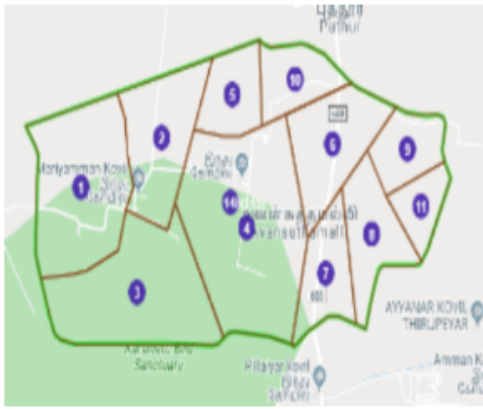

Nazri Naksha