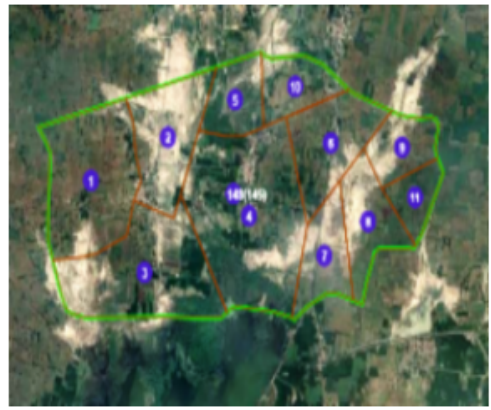

Google Map View